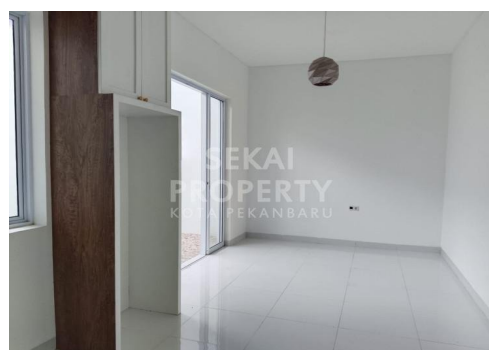

DIJUAL RUMAH CLUSTER 2LT DI JL. SOEKARNO HATTA DEKAT SEKOLAH DHARMA YUDHA PEKANBARU

Lokasi - - Pekanbaru - Riau

Rp178

DATA PROPERTI

3 Kamar Tidur

3 Kamar Mandi

Fasilitas

Dekat Rumah Sakit, Dekat Tempat Ibadah, Universitas, Mall, Bandar Udara

Deskripsi

TXQ-00

Dijual Rumah cluster mewah 2lt di Jl. Soekarno Hatta dekat Sekolah Dharma Yudha dan Dharma Loka. Lokasi strategis, tengah kota, aman dan nyaman Fasilitas : Security 24 Jam Kondisi Baru, Full Granit. Sanitary/closet Ex. TOTO. SPECIAL PROMO. BONUS KITCHEN SET , TANGKI & POMPA AIR

SPESIFIKASI PROPERTI

Luas Tanah 144 M2 (8M X 18M) **Luas Bangunan** 168 m2

Air BOR

Listrik 3300 VA

Hadap BARAT

Kondisi SIAP HUNI

Sertifikat SHM, IMB, PBB