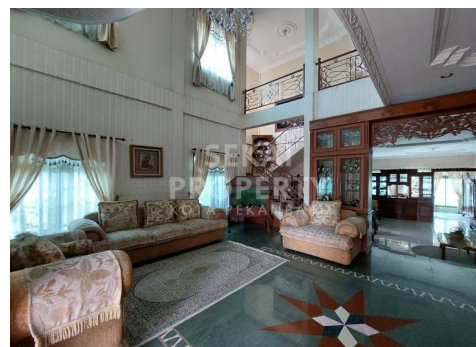

DIJUAL RUMAH BULATAN MEWAH 2 LANTAI SIAP HUNI DITENGAH KOTA DI SUDIRMAN

Lokasi - - Pekanbaru - Riau

Rp1.650.000.000

/ Nego

**SEKAI
PROPERTY**
KOTA PEKANBARU

DATA PROPERTI

5 Kamar Tidur

5 Kamar Mandi

Fasilitas

Dekat Rumah Sakit, Dekat Tempat Ibadah, Universitas, Mall, Bandar Udara

Deskripsi

PWE-00

Full keramik, teralis & kanopi. Dilengkapi 2 septik tank. Lokasi strategis di tepi jalan di tengah kota. Dekat rumah sakit, tempat ibadah, sekolah, universitas, bandara, pasar, mall