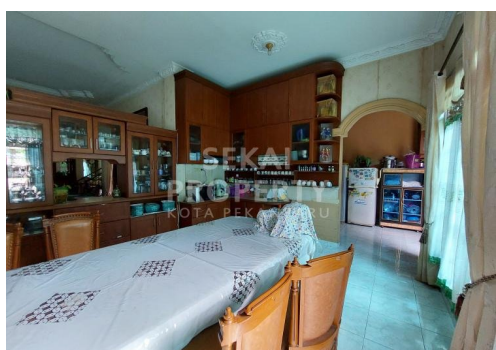

DIJUAL RUMAH BULATAN MEWAH 2 LANTAI SIAP HUNI DITENGAH KOTA DI SUDIRMAN

Lokasi - - Pekanbaru - Riau

Rp1.650.000.000

/ Nego

**SEKAI
PROPERTY**
KOTA PEKANBARU

DATA PROPERTI

5 Kamar Tidur

5 Kamar Mandi

Fasilitas

Dekat Rumah Sakit, Dekat Tempat Ibadah, Universitas, Mall, Bandar Udara

Deskripsi

PWE-00

Full keramik, teralis & kanopi. Dilengkapi 2 septik tank. Lokasi strategis di tepi jalan di tengah kota. Dekat rumah sakit, tempat ibadah, sekolah, universitas, bandara, pasar, mall

SPESIFIKASI PROPERTI

Luas Tanah 387 m2 **Luas Bangunan** 428 m2

Air BOR **Listrik** 3300 VA

Hadap BARAT **Kondisi** SIAP HUNI

Sertifikat SHM, IMB, PBB