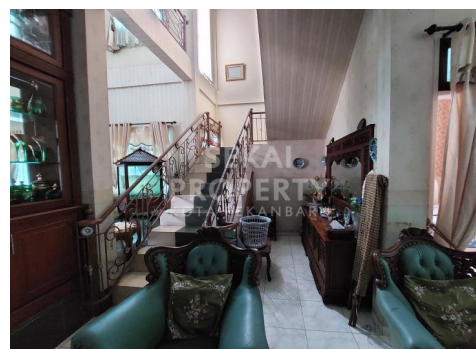

DIJUAL RUMAH BULATAN MEWAH 2 LANTAI SIAP HUNI DITENGAH KOTA DI SUDIRMAN

Lokasi - - Pekanbaru - Riau

Rp1.650.000.000

/ Nego

**SEKAI
PROPERTY**
KOTA PEKANBARU

DATA PROPERTI

5 Kamar Tidur

5 Kamar Mandi

Fasilitas

Dekat Rumah Sakit, Dekat Tempat Ibadah, Universitas, Mall, Bandar Udara

Deskripsi

PWE-00

Full keramik, teralis & kanopi. Dilengkapi 2 septik tank. Lokasi strategis di tepi jalan di tengah kota. Dekat rumah sakit, tempat ibadah, sekolah, universitas, bandara, pasar, mall