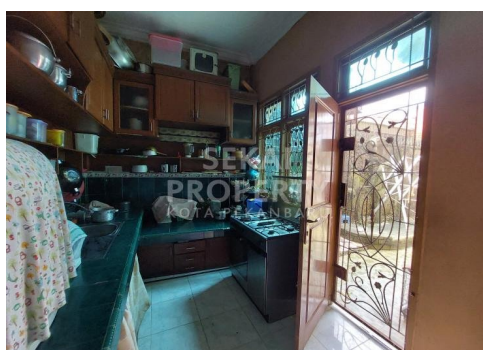

DIJUAL RUMAH BULATAN MEWAH 2 LANTAI SIAP HUNI DITENGAH KOTA DI SUDIRMAN

Lokasi - - Pekanbaru - Riau

Rp1.650.000.000

/ Nego

**SEKAI
PROPERTY**
KOTA PEKANBARU

DATA PROPERTI

5 Kamar Tidur

5 Kamar Mandi

Fasilitas

Dekat Rumah Sakit, Dekat Tempat Ibadah, Universitas, Mall, Bandar Udara

Deskripsi

PWE-00

Full keramik, teralis & kanopi. Dilengkapi 2 septik tank. Lokasi strategis di tepi jalan di tengah kota. Dekat rumah sakit, tempat ibadah, sekolah, universitas, bandara, pasar, mall

SPESIFIKASI PROPERTI

Luas Tanah 387 m2 **Luas Bangunan** 428 m2

Air BOR **Listrik** 3300 VA

Hadap BARAT **Kondisi** SIAP HUNI

Sertifikat SHM, IMB, PBB