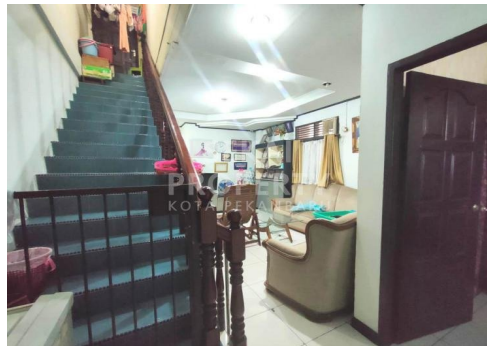

Ruko | Jual | TERSEDIA

DIJUAL / DISEWAKAN RUKO 2LT MURAH, SIAP PAKAI, SEMI FURNISH DAN NEGOTIABLE DI JL. KH. AHMAD DAHLAN / PELAJAR - PEKANBARU

Lokasi -- Pekanbaru - Riau

Rp1.500.000.000

/ Nego

**SEKAI
PROPERTY**
KOTA PEKANBARU

DATA PROPERTI

4 Kamar Tidur

3 Kamar Mandi

Fasilitas

Dekat Rumah Sakit, Dekat Tempat Ibadah, Universitas, Mall, Bandar Udara

Deskripsi

LW9-00

Ruko 2lt tengah kota Jl. KH. Ahmad Dahlan - Pekanbaru. Lokasi strategis, tengah kota dan di tepi jalan besar, dekat ke Tuanku Tambusai. Dekat ke RS Eria, Sekolah Muhammadiyah 1, Mall SKA, Living World, Ska dan Bandara. Pusat Pertokoan dan perkantoran. Traffic Ramai, siap pakai. Lt 3 tempat jemuran, dapur kering dan dapur basah. Full Keramik dan semua Kamar ada jendela. Lt1 ada pintu belakang keluar kesamping. Bonus : AC 3 unit, Canopy depan, Tangki air, Sanyo, CCTV dan beberapa perabot. DEPOSIT : 5 JUTA