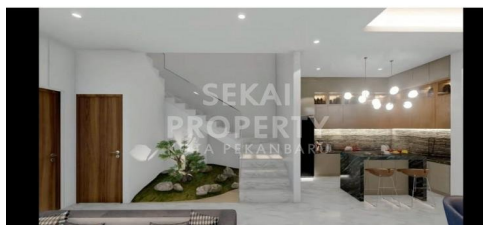

RUMAH CLUSTER MEWAH 2LT DI PUSAT KOTA JL. SUDIRMAN - PEKANBARU

Lokasi - - Pekanbaru - Riau

Rp2.650.000.000

DATA PROPERTI

4 Kamar Tidur

4 Kamar Mandi

Fasilitas

Dekat Rumah Sakit, Dekat Tempat Ibadah, Universitas, Mall, Bandar Udara

Deskripsi

NVU-00

Rumah cluster mewah 2lt. Lokasi strategis, pusat kota. Tersedia 2 type. Rumah serah terima dalam kondisi Finished. -Cat Exterior Jotun, Interior Nippon White. - Kusen/Daun Jendela menggunakan YKK Finished Good. - Lantai Granite 60x60. -Sanitary Toto/Setara. -Saklar/Stop Kontak Panasonic. Note : INDENT

SPESIFIKASI PROPERTI

Luas Tanah 200 m2 **Luas Bangunan** 217 m2

Air BOR **Listrik** 3300 VA

Hadap BARAT **Kondisi** SIAP HUNI

Sertifikat SHM, IMB, PBB