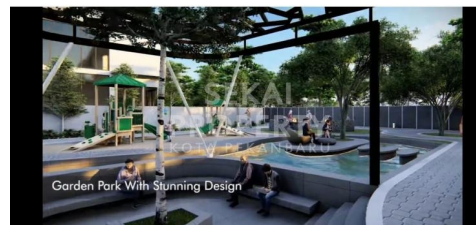

RUMAH CLUSTER MEWAH 2LT DI PUSAT KOTA JL. SUDIRMAN - PEKANBARU

Lokasi - - Pekanbaru - Riau

Rp2.650.000.000

DATA PROPERTI

4 Kamar Tidur

4 Kamar Mandi

Fasilitas

Dekat Rumah Sakit, Dekat Tempat Ibadah, Universitas, Mall, Bandar Udara

Deskripsi

NVU-00

Rumah cluster mewah 2lt. Lokasi strategis, pusat kota. Tersedia 2 type. Rumah serah terima dalam kondisi Finished. -Cat Exterior Jotun, Interior Nippon White. - Kusen/Daun Jendela menggunakan YKK Finished Good. - Lantai Granite 60x60. -Sanitary Toto/Setara. -Saklar/Stop Kontak Panasonic. Note : INDENT

SPESIFIKASI PROPERTI

Luas Tanah 200 m2 **Luas Bangunan** 217 m2

Air BOR **Listrik** 3300 VA

Hadap BARAT **Kondisi** SIAP HUNI

Sertifikat SHM, IMB, PBB