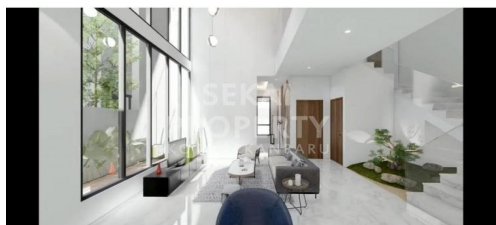

RUMAH CLUSTER MEWAH 2LT DI PUSAT KOTA JL. SUDIRMAN - PEKANBARU

Lokasi - - Pekanbaru - Riau

Rp2.650.000.000

DATA PROPERTI

4 Kamar Tidur

4 Kamar Mandi

Fasilitas

Dekat Rumah Sakit, Dekat Tempat Ibadah, Universitas, Mall, Bandar Udara

Deskripsi

NVU-00

Rumah cluster mewah 2lt. Lokasi strategis, pusat kota. Tersedia 2 type. Rumah serah terima dalam kondisi Finished. -Cat Exterior Jotun, Interior Nippon White. - Kusen/Daun Jendela menggunakan YKK Finished Good. - Lantai Granite 60x60. -Sanitary Toto/Setara. -Saklar/Stop Kontak Panasonic. Note : INDENT

SPESIFIKASI PROPERTI

Luas Tanah 200 m2 **Luas Bangunan** 217 m2

Air BOR **Listrik** 3300 VA

Hadap BARAT **Kondisi** SIAP HUNI

Sertifikat SHM, IMB, PBB