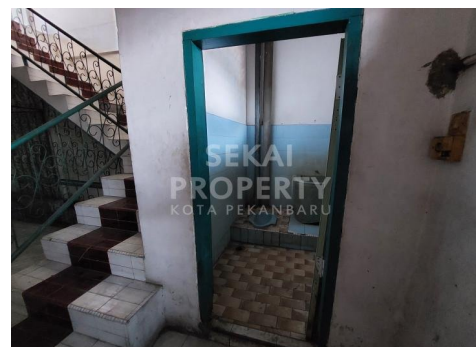

# DIJUAL / DISEWAKAN RUKO 2,5 LT MURAH DI TENGAH KOTA JL. SETIABUDI

Lokasi - - Pekanbaru - Riau

SEKAI  
PROPERTY  
KOTA PEKANBARU

**Rp1.800.000.000**

/ NEGO

## SPESIFIKASI PROPERTI

**Luas Tanah** 337 m2 **Luas Bangunan** 4,5m x 30m

**Air** BOR **Listrik** 3300 VA

**Hadap** BARAT **Kondisi** SIAP HUNI

**Sertifikat** SHM, IMB, PBB