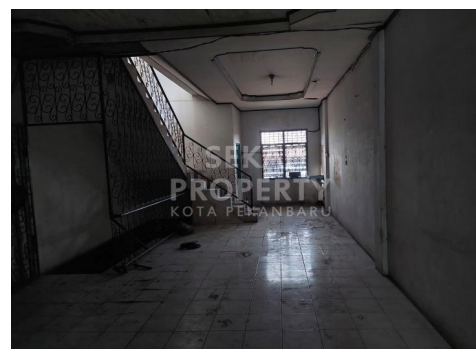

DIJUAL / DISEWAKAN RUKO 2,5 LT MURAH DI TENGAH KOTA JL. SETIABUDI

Lokasi - - Pekanbaru - Riau

SEKAI
PROPERTY
KOTA PEKANBARU

Rp1.800.000.000

/ NEGO

DATA PROPERTI

0 Kamar Tidur

3 Kamar Mandi

Fasilitas

Dekat Rumah Sakit, Dekat Tempat Ibadah, Universitas, Mall, Bandar Udara

Deskripsi

GJM-00

AY01. Full Keramik. Lokasi strategis di tepi jalan besar. Traffic Ramai. Dekat pasar, tempat ibadah, sekolah, pelabuhan. Cocok utk tempat usaha sekaligus tempat tinggal

SPESIFIKASI PROPERTI

Luas Tanah 337 m2 **Luas Bangunan** 4,5m x 30m

Air BOR **Listrik** 3300 VA

Hadap BARAT **Kondisi** SIAP HUNI

Sertifikat SHM, IMB, PBB