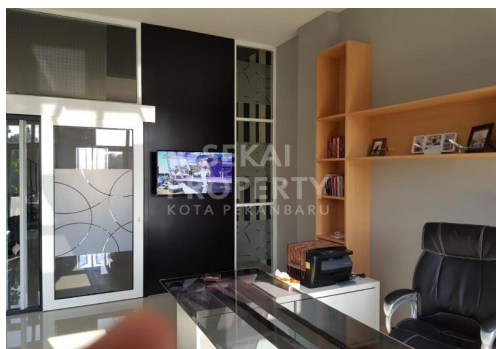

DIJUAL RUKO 3LT DI JL. SM. AMIN / ROYAL PLATINUM - PEKANBARU

Lokasi - - Pekanbaru - Riau

Rp1.550.000.000

/ Nego

**SEKAI
PROPERTY**
KOTA PEKANBARU

DATA PROPRTI

0 Kamar Tidur

2 Kamar Mandi

Fasilitas

Dekat Rumah Sakit, Dekat Tempat Ibadah, Universitas, Mall, Bandar Udara

Deskripsi

NWK-00

Dijual Ruko 3lt di Jl. SM. Amin : Bonus : AC 1unit, Pompa Air, Meja direksi, Buffet, Kaligrafi, Kipas Angin