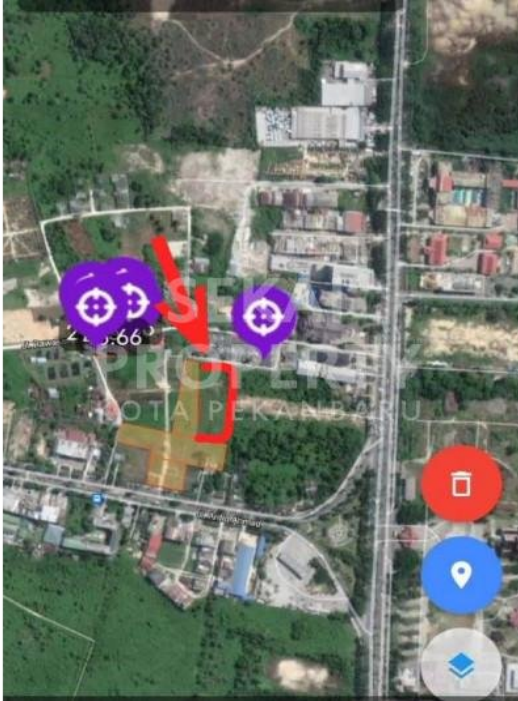

# DIJUAL TANAH KAPLINGAN DALAM KOMPLEK PERUMAHAN DI RIAU UJUNG - PEKANBARU

Lokasi - - Pekanbaru - Riau

**Rp3.750.000**

/ Meter / Nego

**SEKAI  
PROPERTY**  
KOTA PEKANBARU