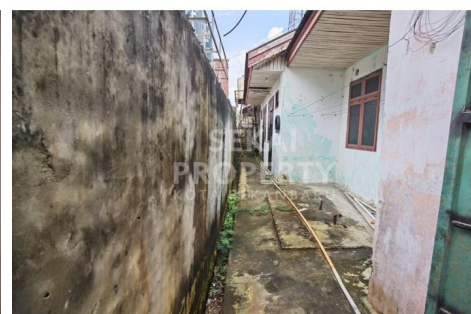

Ruko | Jual | TERSEDIA

DIJUAL RUMAH TENGAH KOTA JL. SUMATERA / HANGTUAH - PEKANBARU

Lokasi - - Pekanbaru - Riau

Rp1.500.000.000

/ Nego

**SEKAI
PROPERTY**
KOTA PEKANBARU

DATA PROPERTI

2 Kamar Tidur

1 Kamar Mandi

Fasilitas

Dekat Rumah Sakit, Dekat Tempat Ibadah, Universitas, Mall, Bandar Udara

Deskripsi

ULE-1770

Dijual rumah tengah kota, terdiri dari 5 bangunan rumah

SPESIFIKASI PROPERTI

Luas Tanah 450 m2 (15m x 30m)

Air BOR

Hadap BARAT

Sertifikat SHM, IMB, PBB

Luas Bangunan 55 m2 x 5 unit rumah

Listrik 3300 VA

Kondisi SIAP HUNI