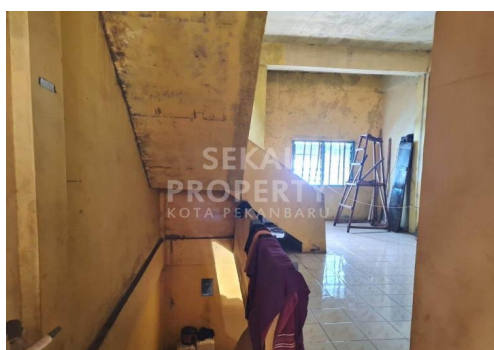

DIJUAL RUKO 2LT DI TEPI JALAN BESAR JL. KH. NASUTION - PEKANBARU

Lokasi - - Pekanbaru - Riau

Rp750.000.000

DATA PROPERTI

0 Kamar Tidur

2 Kamar Mandi

Fasilitas

Dekat Rumah Sakit, Dekat Tempat Ibadah, Universitas, Mall, Bandar Udara

Deskripsi

BSR-00

SY01. Dijual ruko 3lt di Jl. KH. Nasution / Kubang. Lokasi strategis tengah kota dan di tepi jalan besar. Trafic Ramai. Sisa tanah belakang 4 meter

SPESIFIKASI PROPERTI

Luas Tanah 5m x 20m **Luas Bangunan** 5m x 16m

Air BOR **Listrik** 3300 VA

Hadap BARAT **Kondisi** SIAP HUNI

Sertifikat SHM, IMB, PBB