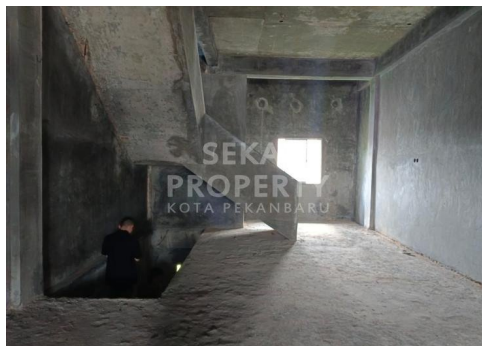

DATA PROPERTI

0 Kamar Tidur

3 Kamar Mandi

Fasilitas

Dekat Rumah Sakit, Dekat Tempat Ibadah, Universitas, Mall, Bandar Udara

Deskripsi

PH8-00

Lokasi strategis, tepi jalan besar dan parkir cukup luas. Traffic Ramai. Kondisi Semen. SISA TANAH BELAKANG +/- 6 METER. Luas Bangunan : Lt 1 (5 m x 16 m), Lt 2 (5 m x 18 m), Lt 3 (5 m x 18 m)

SPESIFIKASI PROPERTI

Luas Tanah - **Luas Bangunan** 5m x 16m

Air BOR **Listrik** 3300 VA

Hadap BARAT **Kondisi** SIAP HUNI

Sertifikat SHM, IMB, PBB