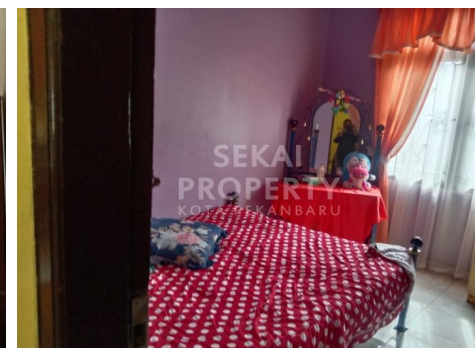

DIJUAL TANAH BONUS 4 RUMAH DITENGAH KOTA LOKASI TEPI JALAN BESAR JL. SUTOMO - PEKANBARU

Lokasi - - Pekanbaru - Riau

**SEKAI
PROPERTY**
KOTA PEKANBARU

Dijual Rp 14.000.000.000

Rp10.000.000.000

/ Nego

DATA PROPERTI

5 Kamar Tidur

3 Kamar Mandi

Fasilitas

Dekat Rumah Sakit, Dekat Tempat Ibadah, Universitas, Mall, Bandar Udara

Deskripsi

RBE-00

Dijual Tanah tengah kota, bonus rumah 4unit. Lokasi strategis, tengah kota .; Dekat ke Jl. Sudirman, Rs Petala Bumi, Kampus, tempat ibadah, kantor PLN, Sekolah dan Perkantoran. Rumah siap huni. Trafic Ramai. AY 01

SPESIFIKASI PROPERTI

Luas Tanah	1.920 m2	Luas Bangunan	-
Air	BOR	Listrik	3300 VA
Hadap	BARAT	Kondisi	SIAP HUNI
Sertifikat	SHM, IMB, PBB