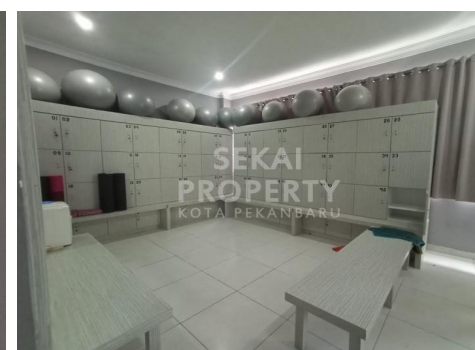

Ruko | Sewa | **TERSEDIA**

DISEWAKAN RUKO KANTOR MURAH, DI TEPI JALAN, DI JL. SUDIRMAN - PEKANBARU

Lokasi - - Pekanbaru - Riau

**SEKAI
PROPERTY**
KOTA PEKANBARU

Rp60.000.000

DATA PROPERTI

0 Kamar Tidur

1 Kamar Mandi

Fasilitas

Dekat Rumah Sakit, Dekat Tempat Ibadah, Universitas, Mall, Bandar Udara

Deskripsi

448-00

Cocok untuk Kantor, Bimbel. Disewakan Lantai 2, 3 dan 5

SPESIFIKASI PROPERTI

Luas Tanah

Luas Bangunan

9 m x 22 m

Air

BOR

Listrik

3300 VA

Hadap

BARAT

Kondisi

SIAP HUNI

Sertifikat

SHM, IMB, PBB