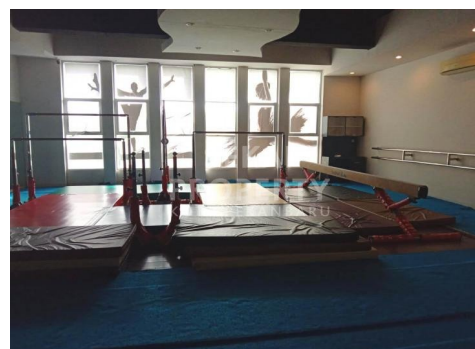

Ruko | Sewa | **TERSEDIA**

DISEWAKAN RUKO KANTOR MURAH, DI TEPI JALAN, DI JL. SUDIRMAN - PEKANBARU

Lokasi - - Pekanbaru - Riau

**SEKAI
PROPERTY**
KOTA PEKANBARU

Rp60.000.000

DATA PROPERTI

0 Kamar Tidur

1 Kamar Mandi

Fasilitas

Dekat Rumah Sakit, Dekat Tempat Ibadah, Universitas, Mall, Bandar Udara

Deskripsi

448-00

Cocok untuk Kantor, Bimbel. Disewakan Lantai 2, 3 dan 5

SPESIFIKASI PROPERTI

Luas Tanah

Luas Bangunan

9 m x 22 m

Air

BOR

Listrik

3300 VA

Hadap

BARAT

Kondisi

SIAP HUNI

Sertifikat

SHM, IMB, PBB