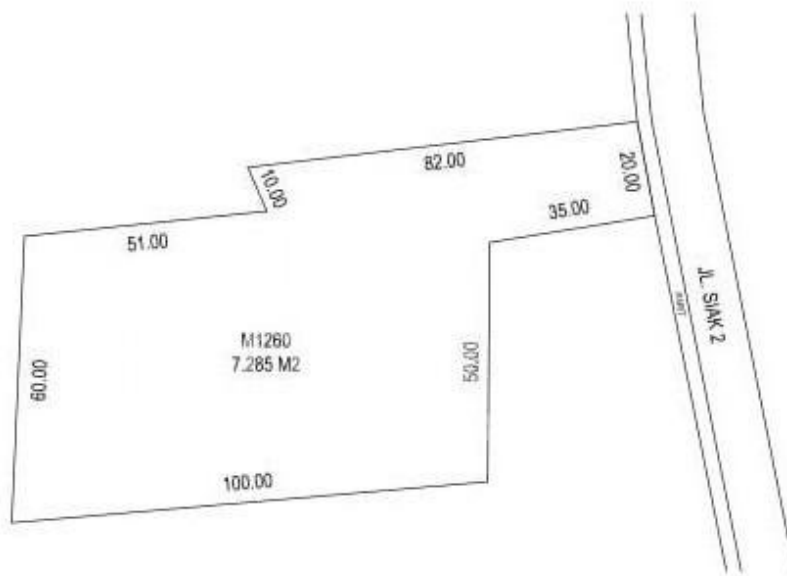

Tanah | Jual | TERSEDIA

DIJUAL TANAH MURAH DI JL. SIAK 2 KM 15 - PEKANBARU

Lokasi -- Pekanbaru - Riau

Rp12.000.000.000

/ NEGO

SEKAI
PROPERTY
KOTA PEKANBARU

DATA PROPRTI

Fasilitas

Dekat Rumah Sakit, Dekat Tempat Ibadah, Universitas, Mall, Bandar Udara

Deskripsi

8JK-00

AY 01. DIJUAL SEBIDANG TANAH LOKASI TENGAH KOTA. JALAN SIAK II KM. 15

SPESIFIKASI PROPRTI

Luas Tanah	7.285 m2	Luas Bangunan	-
Air	BOR	Listrik	3300 VA
Hadap	BARAT	Kondisi	SIAP HUNI
Sertifikat	SHM, IMB, PBB