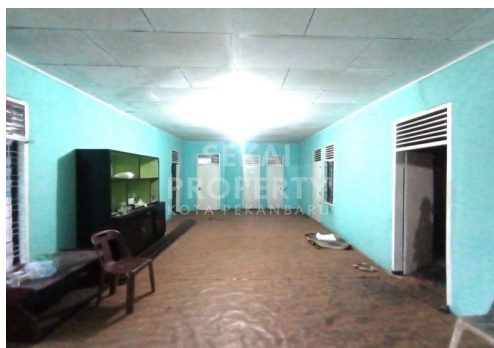

DATA PROPERTI

4 Kamar Tidur

2 Kamar Mandi

Fasilitas

Dekat Rumah Sakit, Dekat Tempat Ibadah, Universitas, Mall, Bandar Udara

Deskripsi

DTM-00

YU01

SPESIFIKASI PROPERTI

Luas Tanah 500 M2 (20M x 25M) **Luas Bangunan** 188 M2

Air BOR

Listrik 3300 VA

Hadap BARAT

Kondisi SIAP HUNI

Sertifikat SHM, IMB, PBB