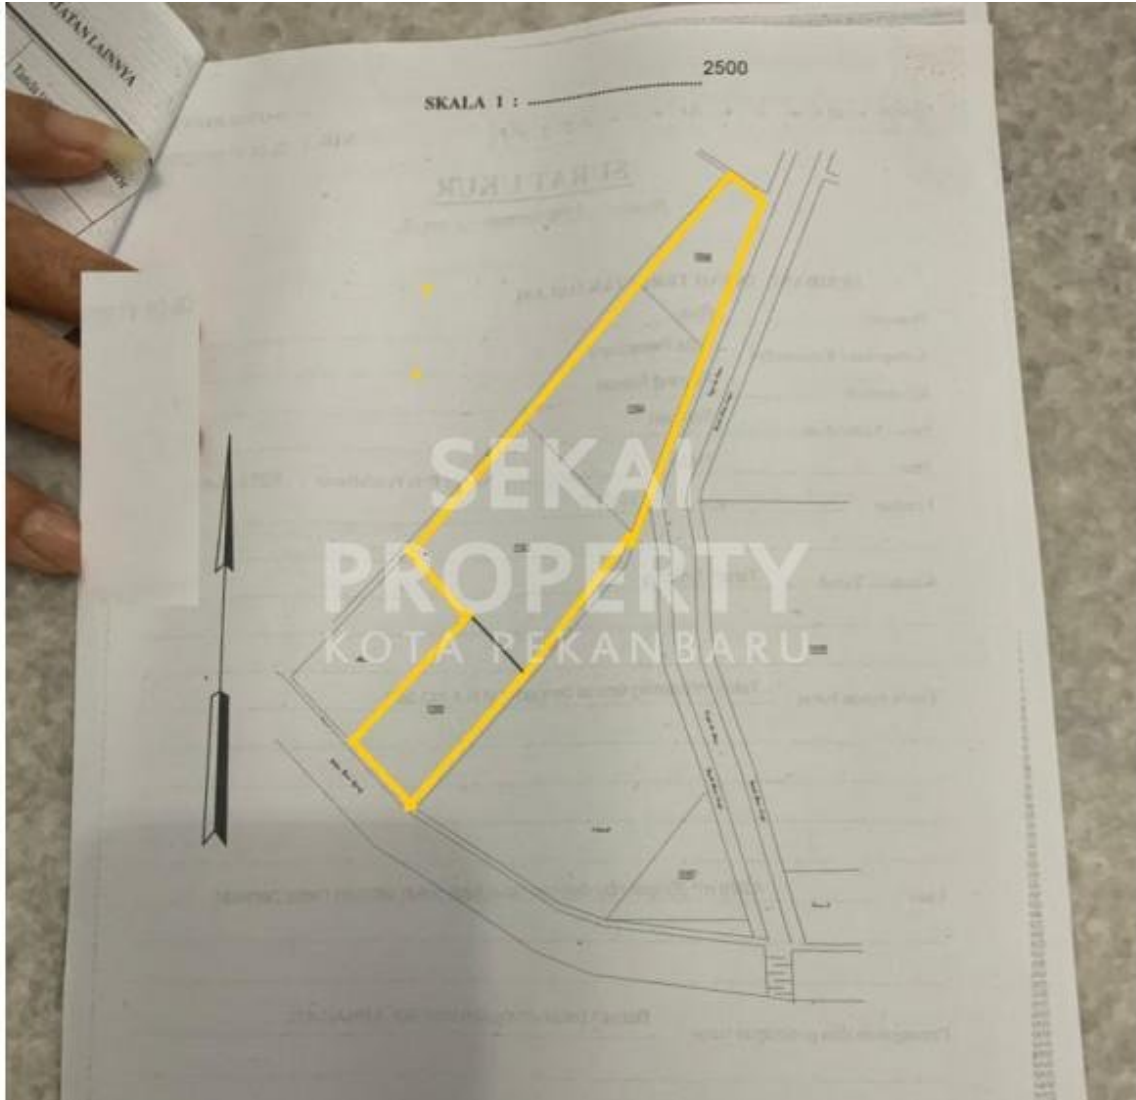

Tanah | Jual | **TERSEDIA**

DIJUAL TANAH DI TEPI JALAN BESAR JL. RIAU BARU - PEKANBARU

Lokasi - - Pekanbaru - Riau

Rp700.000

/ Permeter

**SEKAI
PROPERTY**
KOTA PEKANBARU

DATA PROPERTI

Fasilitas

Dekat Rumah Sakit, Dekat Tempat Ibadah, Universitas, Mall, Bandar Udara

Deskripsi

DHK-00

SY01. Dijual Tanah di tepi jalan besar Jl. Riau Baru. Cocok untuk bangun ruko dan gudang

SPESIFIKASI PROPERTI

Luas Tanah	2,5 Ha	Luas Bangunan	-
Air	BOR	Listrik	3300 VA
Hadap	BARAT	Kondisi	SIAP HUNI
Sertifikat	SHM, IMB, PBB		