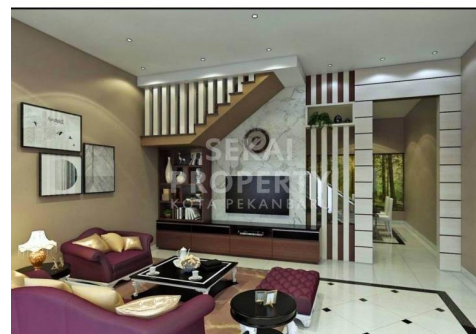

Rp1.420.000.000

DATA PROPERTI

3 Kamar Tidur

3 Kamar Mandi

Fasilitas

Dekat Rumah Sakit, Dekat Tempat Ibadah, Universitas, Mall, Bandar Udara

Deskripsi

CVG-00

Dijual Rumah Cluster mewah 2lt di Jl. Lili, Pekanbaru. Lokasi strategis, Tengah kota, Dekat ke Mall Ciputra , Sekolah Dharma Loka dan Dharma Yuda, dekat ke Hotel Novotel, Pasar Buah 88 dan pasar Bawah. TYPE 170/115 HARGA 1.420.000.000,- (KONDISI KOSONG). TYPE 200/120 HARGA 1.520.000.000,- (KONDISI KOSONG. TYPE 240/120 HARGA 1.850.000.000,- (LT GRANIT, KITCHEN SET, PLAFON). Surat SHM. . .