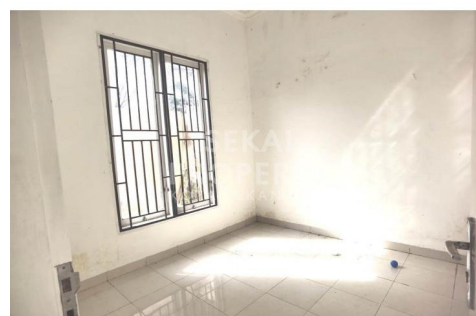

DIJUAL RUMAH CLUSTER MURAH DI JL. PARIT INDAH - PEKANBARU

Lokasi - - Pekanbaru - Riau

**SEKAI
PROPERTY**
KOTA PEKANBARU

Rp365.000.000

DATA PROPERTI

2 Kamar Tidur

2 Kamar Mandi

Fasilitas

Dekat Rumah Sakit, Dekat Tempat Ibadah, Universitas, Mall, Bandar Udara

Deskripsi

TPP-00

Cocok untuk tempat tinggal

SPESIFIKASI PROPERTI

Luas Tanah 130 m2 **Luas Bangunan** 75 m2

Air BOR **Listrik** 3300 VA