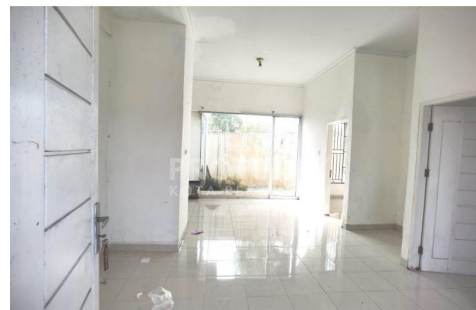

DIJUAL RUMAH CLUSTER MURAH DI JL. PARIT INDAH - PEKANBARU

Lokasi - - Pekanbaru - Riau

**SEKAI
PROPERTY**
KOTA PEKANBARU

Rp365.000.000

DATA PROPERTI

2 Kamar Tidur

2 Kamar Mandi

Fasilitas

Dekat Rumah Sakit, Dekat Tempat Ibadah, Universitas, Mall, Bandar Udara

Deskripsi

TPP-00

Cocok untuk tempat tinggal

SPESIFIKASI PROPERTI

Luas Tanah 130 m2 **Luas Bangunan** 75 m2

Air BOR **Listrik** 3300 VA