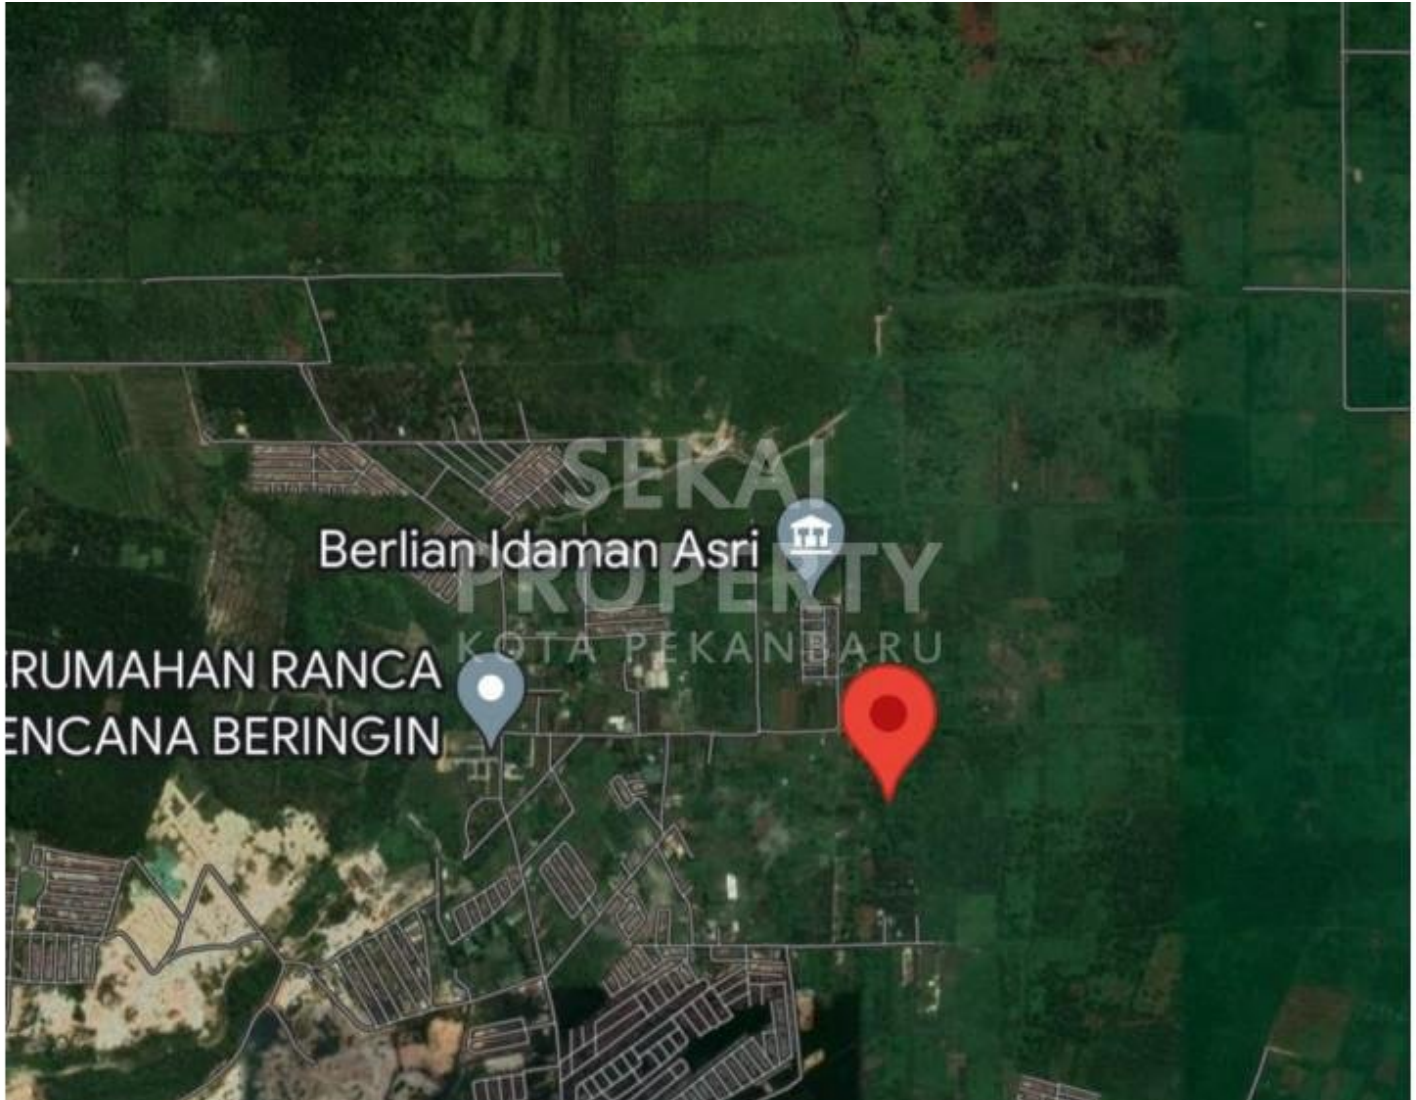

## DIJUAL TANAH KAPLINGAN DI JL. BERINGIN / DHARMA BAKTI UJUNG - PEKANBARU

Lokasi - - Pekanbaru - Riau

**Rp500.000**

/ Permeter

**SEKAI  
PROPERTY**  
KOTA PEKANBARU