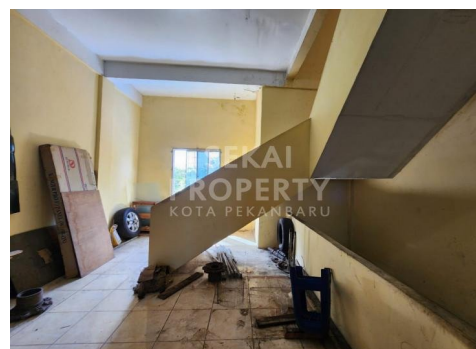

DIJUAL RUKO 3LT FULL KERAMIK DI TEPI JALAN BESAR JL. SM. AMIN - PEKANBARU

Lokasi - - Pekanbaru - Riau

Rp1.700.000.000

/ Nego

**SEKAI
PROPERTY**
KOTA PEKANBARU

DATA PROPERTI

0 Kamar Tidur

3 Kamar Mandi

Fasilitas

Dekat Rumah Sakit, Dekat Tempat Ibadah, Universitas, Mall, Bandar Udara

Deskripsi

DGF-2743

Dijual Ruko 3lt di Jl. SM Amin. Full Keramik. Lokasi strategis, tengah kota dan di tepi jalan besar. Trafic Ramai