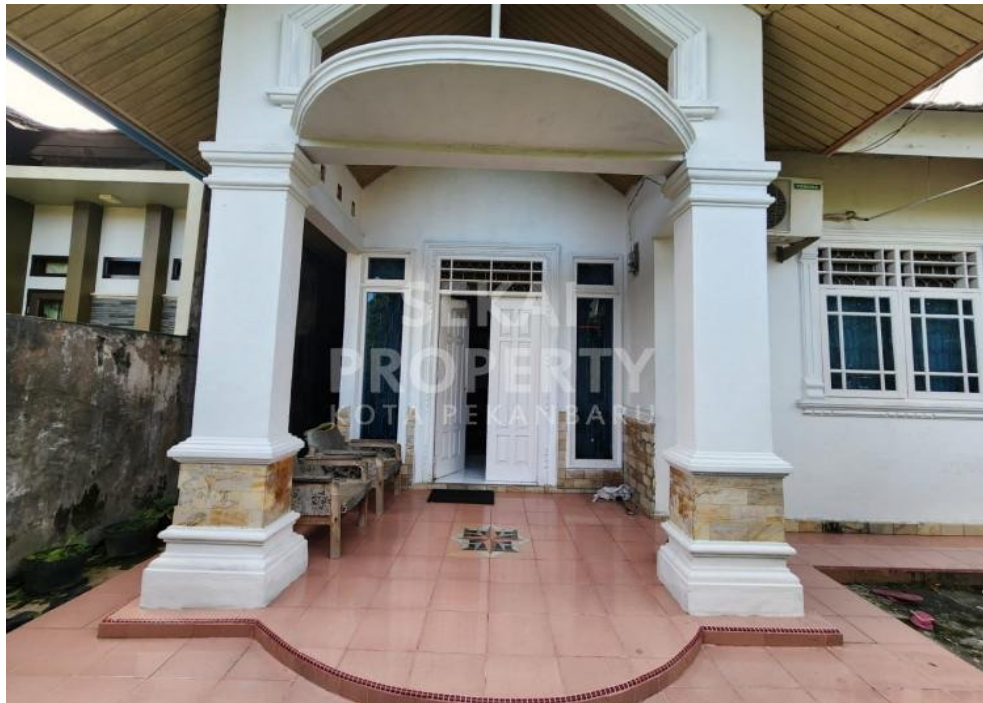

# DIJUAL RUMAH MURAH TENGAH KOTA TYPE 150 DI JL. PARIT INDAH - PEKANBARU

Lokasi - - Pekanbaru - Riau

**Rp520.000.000**

### Deskripsi

**B9J-00**

Dijual rumah murah tengah kota&nbsp; . Lokasi strategis , dalam perumahan&nbsp;