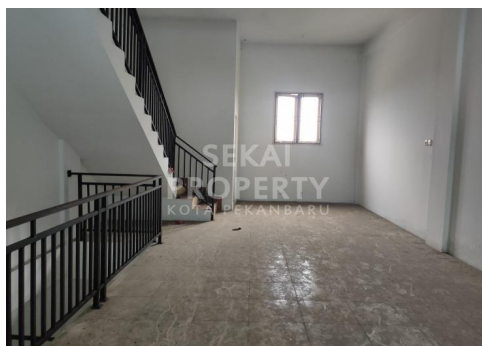

DIJUAL / DISEWAKAN RUKO GANDENG 3LT DI JL. SM. AMIN - PEKANBARU

Lokasi - - Pekanbaru - Riau

Rp1.700.000.000

/ Perunit

Sewa: Rp45.000.000 / Tahun

DATA PROPERTI

2 Kamar Tidur

3 Kamar Mandi

Fasilitas

Dekat Rumah Sakit, Dekat Tempat Ibadah, Universitas, Mall, Bandar Udara

Deskripsi

DHJ-00

Dijual / Disewakan Ruko 3lt di Jl. Sm. Amin. Full Keramik. Lokasi strategis, tengah kota dan ditepi jalan besar. Parkiran cukup luas. Trafic ramai. Lantai 1 sudah plong

SPESIFIKASI PROPERTI

Luas Tanah 260 m2 Luas Bangunan 199 m2

Air BOR Listrik 3300 VA

Hadap BARAT Kondisi SIAP HUNI

Sertifikat SHM, IMB, PBB