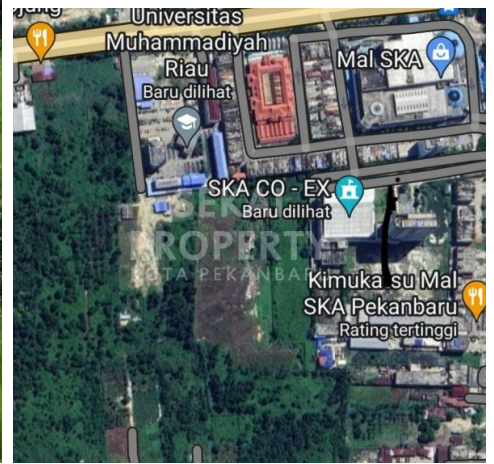

## DIJUAL CEPAT TANAH BELAKANG SKA

Lokasi - - Pekanbaru - Riau

**Rp700.000**

/ Meter

**SEKAI  
PROPERTY**  
KOTA PEKANBARU