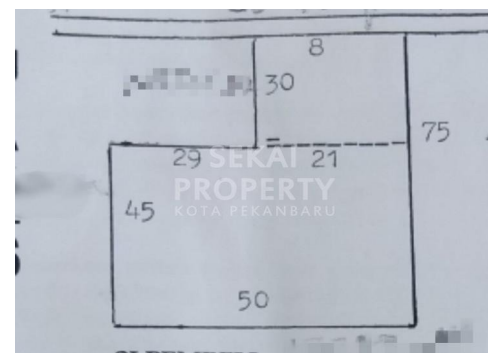

Tanah | Jual | **TERSEDIA**

DIJUAL SEBIDANG TANAH DI JALAN PENGEMBANG - RUMBAI

Lokasi -- Pekanbaru - Riau

**SEKAI
PROPERTY**
KOTA PEKANBARU

Dijual Rp 300.000.000

Rp270.000.000

/ NEGO

DATA PROPERTI

Fasilitas

Dekat Rumah Sakit, Dekat Tempat Ibadah, Universitas, Mall, Bandar Udara

Deskripsi

89D-00

YU01. DIJUAL TANAH DI JALAN PENGEMBANG RUMBAI PEKANBARU. LEBAR BELAKANG 50 METER

SPESIFIKASI PROPERTI

Luas Tanah	2660 M2	Luas Bangunan	-
Air	BOR	Listrik	3300 VA
Hadap	BARAT	Kondisi	SIAP HUNI
Sertifikat	SHM, IMB, PBB