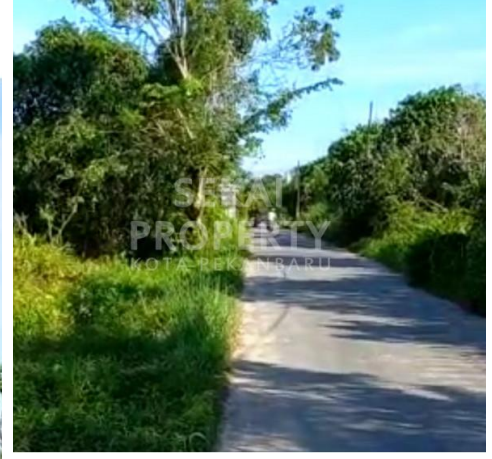

Tanah | Jual | **TERSEDIA**

DIJUAL TANAH DI RAWA BENING - PEKANBARU

Lokasi - - Pekanbaru - Riau

**SEKAI
PROPERTY**
KOTA PEKANBARU

~~Dijual Rp 1.200.000.000~~

Rp1.100.000.000

/ Nego

DATA PROPERTI

Fasilitas

Dekat Rumah Sakit, Dekat Tempat Ibadah, Universitas, Mall, Bandar Udara

Deskripsi

E3Z-00

Dijual Tanah di jln rawa bening - pekanbaru. Lokasi strategis. POSISI TANAH HOOK

SPESIFIKASI PROPERTI

Luas Tanah	1694 m2	Luas Bangunan	-
Air	BOR	Listrik	3300 VA
Hadap	BARAT	Kondisi	SIAP HUNI
Sertifikat	SHM, IMB, PBB		