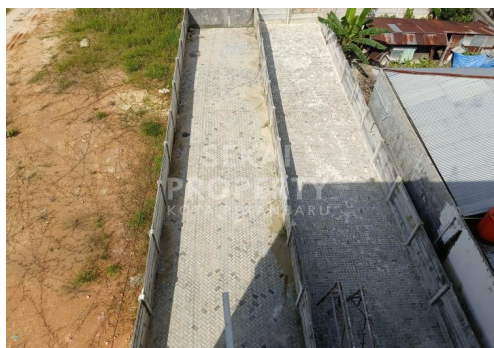

DIJUAL RUKO KONDISI BARU & POSISI HOOK, SISA TANAH BELAKANG 30 MTR DI TEPI JALAN JL. PARIT INDAH - PEKANBARU

Lokasi - - Pekanbaru - Riau

Dijual Rp 2.100.000.000

Rp2.000.000.000

DATA PROPERTI

0 Kamar Tidur

3 Kamar Mandi

Fasilitas

Dekat Rumah Sakit, Dekat Tempat Ibadah, Universitas, Mall, Bandar Udara

Deskripsi

JYZ-00

Dijual Ruko Kondisi Baru dan Posisi Hook. Full Keramik dan Siap Pakai. Sisa Tanah Belakang 30 meter sudah pagar keliling dan sudah dipaving block. Meteran listrik ada

SPESIFIKASI PROPERTI

Luas Tanah 5m x 60m **Luas Bangunan** 270 m2

Air BOR **Listrik** 3300 VA

Hadap BARAT **Kondisi** SIAP HUNI

Sertifikat SHM, IMB, PBB