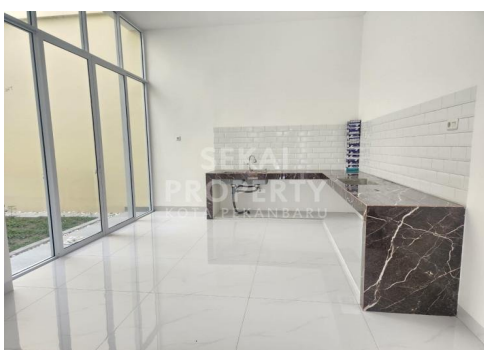

DIJUAL RUMAH MEWAH 2 LANTAI DI JL. KARYA MAKMUR / RIAU UJUNG - PEKANBARU

Lokasi - - Pekanbaru - Riau

Rp1.900.000.000

/ Perunit

**SEKAI
PROPERTY**
KOTA PEKANBARU

DATA PROPERTI

3 Kamar Tidur

2 Kamar Mandi

Fasilitas

Dekat Rumah Sakit, Dekat Tempat Ibadah, Universitas, Mall, Bandar Udara

Deskripsi

VX2-00

Dijual Rumah Semi Cluster mewah 2lt. Sisa 2 unit !. Lt1. 7m x 11m. Lt2. 7m x 13m. Lantai Granit 80x80. Kloset duduk merk TOTO. AC 3 unit. ON PROSES. Rumah   lantai full keramik = Rp. 2.2 Miliar. Rumah Kondisi kosong = Rp. 1.9 Miliar

SPESIFIKASI PROPERTI

Luas Tanah 140 m2 (7m x 20m) **Luas Bangunan** 200 m2

Air BOR

Listrik 3300 VA

Hadap BARAT

Kondisi SIAP HUNI

Sertifikat SHM, IMB, PBB