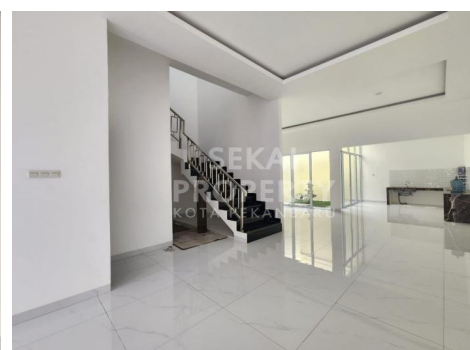

DIJUAL RUMAH MEWAH 2 LANTAI DI JL. KARYA MAKMUR / RIAU UJUNG - PEKANBARU

Lokasi - - Pekanbaru - Riau

Rp1.900.000.000

/ Perunit

**SEKAI
PROPERTY**
KOTA PEKANBARU

DATA PROPERTI

3 Kamar Tidur

2 Kamar Mandi

Fasilitas

Dekat Rumah Sakit, Dekat Tempat Ibadah, Universitas, Mall, Bandar Udara

Deskripsi

VX2-00

Dijual Rumah Semi Cluster mewah 2lt. Sisa 2 unit !. Lt1. 7m x 11m. Lt2. 7m x 13m. Lantai Granit 80x80. Kloset duduk merk TOTO. AC 3 unit. ON PROSES. Rumah   lantai full keramik = Rp. 2.2 Miliar. Rumah Kondisi kosong = Rp. 1.9 Miliar

SPESIFIKASI PROPERTI

Luas Tanah 140 m2 (7m x 20m) **Luas Bangunan** 200 m2

Air BOR

Listrik 3300 VA

Hadap BARAT

Kondisi SIAP HUNI

Sertifikat SHM, IMB, PBB