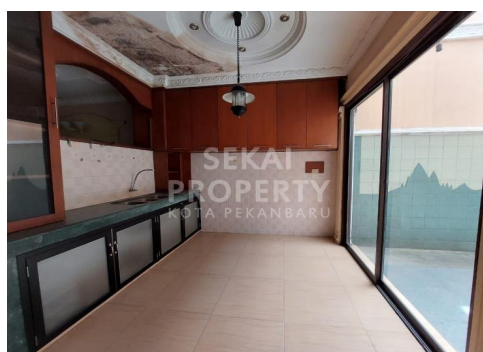

**DIJUAL RUMAH CLUSTER MEWAH 2 LANTAI LOKASI JL. KULIM /
RIAU - PEKANBARU**

Lokasi - - Pekanbaru - Riau

**SEKAI
PROPERTY**
KOTA PEKANBARU

Rp1.600.000.000

DATA PROPERTI

3 Kamar Tidur

2 Kamar Mandi

Fasilitas

Dekat Rumah Sakit, Dekat Tempat Ibadah, Universitas, Mall, Bandar Udara

Deskripsi

PXZ-00

Full granit, teralis & kanopi. Lokasi strategis, aman & nyaman dalam komplek dg security 24jam. Semi furnish. Dekat sekolah, tempat ibadah, mall, pasar, rumah sakit, universitas.

SPESIFIKASI PROPERTI

Luas Tanah	182	Luas Bangunan	157
Air	BOR	Listrik	3300 VA
Hadap	BARAT	Kondisi	SIAP HUNI
Sertifikat	SHM, IMB, PBB		