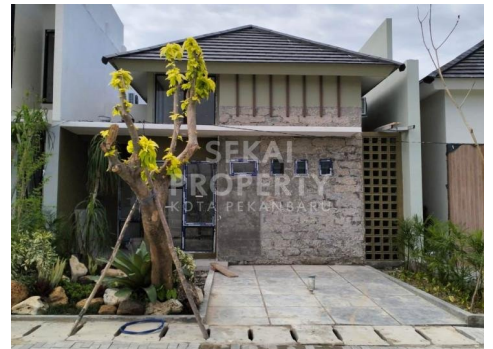

Rumah | Jual | TERSEDIA

DIJUAL RUMAH CLUSTER MURAH TENGAH KOTA LOKASI JL. PRAMUKA / RUMBAI - PEKANBARU

Lokasi - - Pekanbaru - Riau

Rp508.500.000

/ PERUNIT

**SEKAI
PROPERTY**
KOTA PEKANBARU

DATA PROPERTI

2 Kamar Tidur

1 Kamar Mandi

Fasilitas

Dekat Rumah Sakit, Dekat Tempat Ibadah, Universitas, Mall, Bandar Udara

Deskripsi

UPY-00

Dijual Rumah Cluster mewah lokasi tengah kota. Listrik Underground. Tersedia beberapa type :
Type 38/90 RP. 462.273.300 / KPR RP. 508.500.000.
Type 43/133 RP. 679.467.600 / KPR RP. 747.414.000.
Type 70,5/133 RP. 854.043.000 / KPR RP. 939.447.000.
Type 89/152 RP. 1.029.551.400 / KPR RP. 1.132.506.000.
TYPE 104/152 (2 LT) RP. 1.233.859.500 / KPR RP. 1.1.357.245.000.
TYPE 196/247 (2LT) RP. 2.241.523.800 / KPR RP. 2.465.676.000.
KAV HOOK C5/1 RP. 1.542.477.600 / KPR RP. 1.696.725.000.
KAV STANDART C5/2-12 RP. 997.625.700 / KPR RP. 1.097.388.000.
RUKO A1-2 RP. 1.445.925.600 / KPR RP. 1.590.517.800.
RUKO HOOK RP. 1.769.813.100 / KPR RP. 1.946.793.600

SPESIFIKASI PROPERTI

Luas Tanah 90 m2 (6m x 15m) Luas Bangunan 38 m2

Air BOR Listrik 3300 VA

Hadap BARAT Kondisi SIAP HUNI

Sertifikat SHM, IMB, PBB