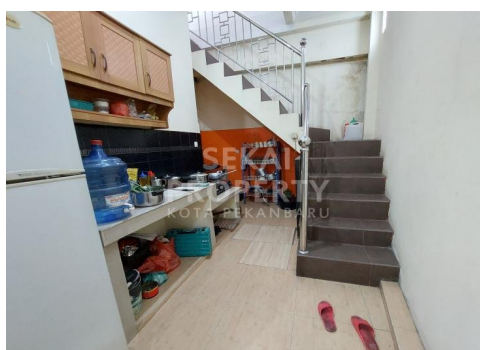

DIJUAL RUMAH CLUSTER 2 LANTAI SIAP HUNI DI TENGAH KOTA DEKAT JL.SUDIRMAN

Lokasi - - Pekanbaru - Riau

Rp1.100.000.000

/ Nego

**SEKAI
PROPERTY**
KOTA PEKANBARU

DATA PROPERTI

5 Kamar Tidur

4 Kamar Mandi

Fasilitas

Dekat Rumah Sakit, Dekat Tempat Ibadah, Universitas, Mall, Bandar Udara

Deskripsi

RHP-00

Full granit, teralis & kanopi. Siap huni, baru direnovasi.

Dekat rumah sakit, tempat ibadah, pasar, mall, sekolah, bandara