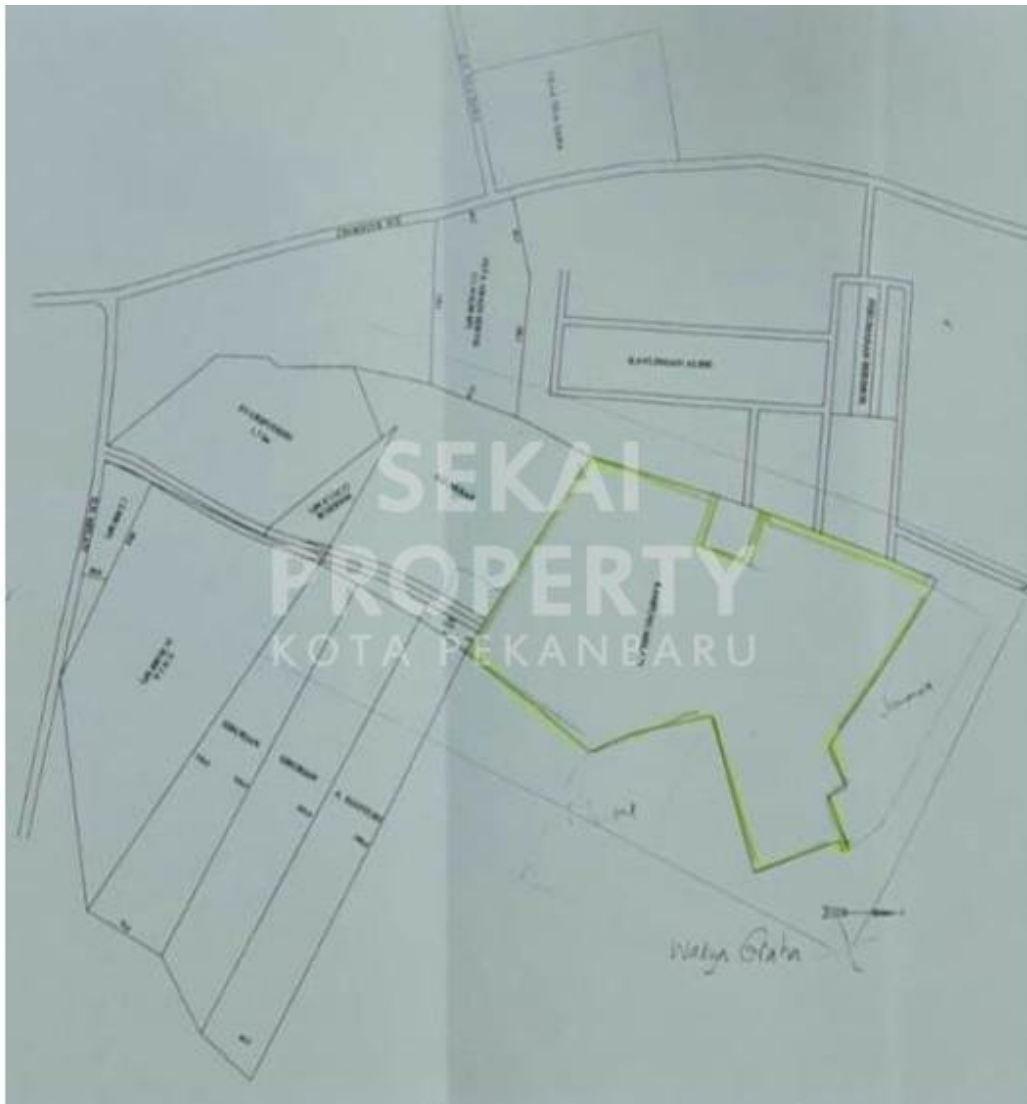

Tanah | Jual | **TERSEDIA**

DIJUAL TANAH LUAS 4,8 HA DI JL. MELATI / LOBAK

Lokasi -- Pekanbaru - Riau

Rp500.000

/ Permeter

**SEKAI
PROPERTY**
KOTA PEKANBARU

DATA PROPERTI

Fasilitas

Dekat Rumah Sakit, Dekat Tempat Ibadah, Universitas, Mall, Bandar Udara

Deskripsi

JBC-00

Dijual sebidang tanah di Jl. Melati / Lobak. Tanah Keras

SPESIFIKASI PROPERTI

Luas Tanah	4,8 HA	Luas Bangunan	-
Air	BOR	Listrik	3300 VA
Hadap	BARAT	Kondisi	SIAP HUNI
Sertifikat	SHM, IMB, PBB		