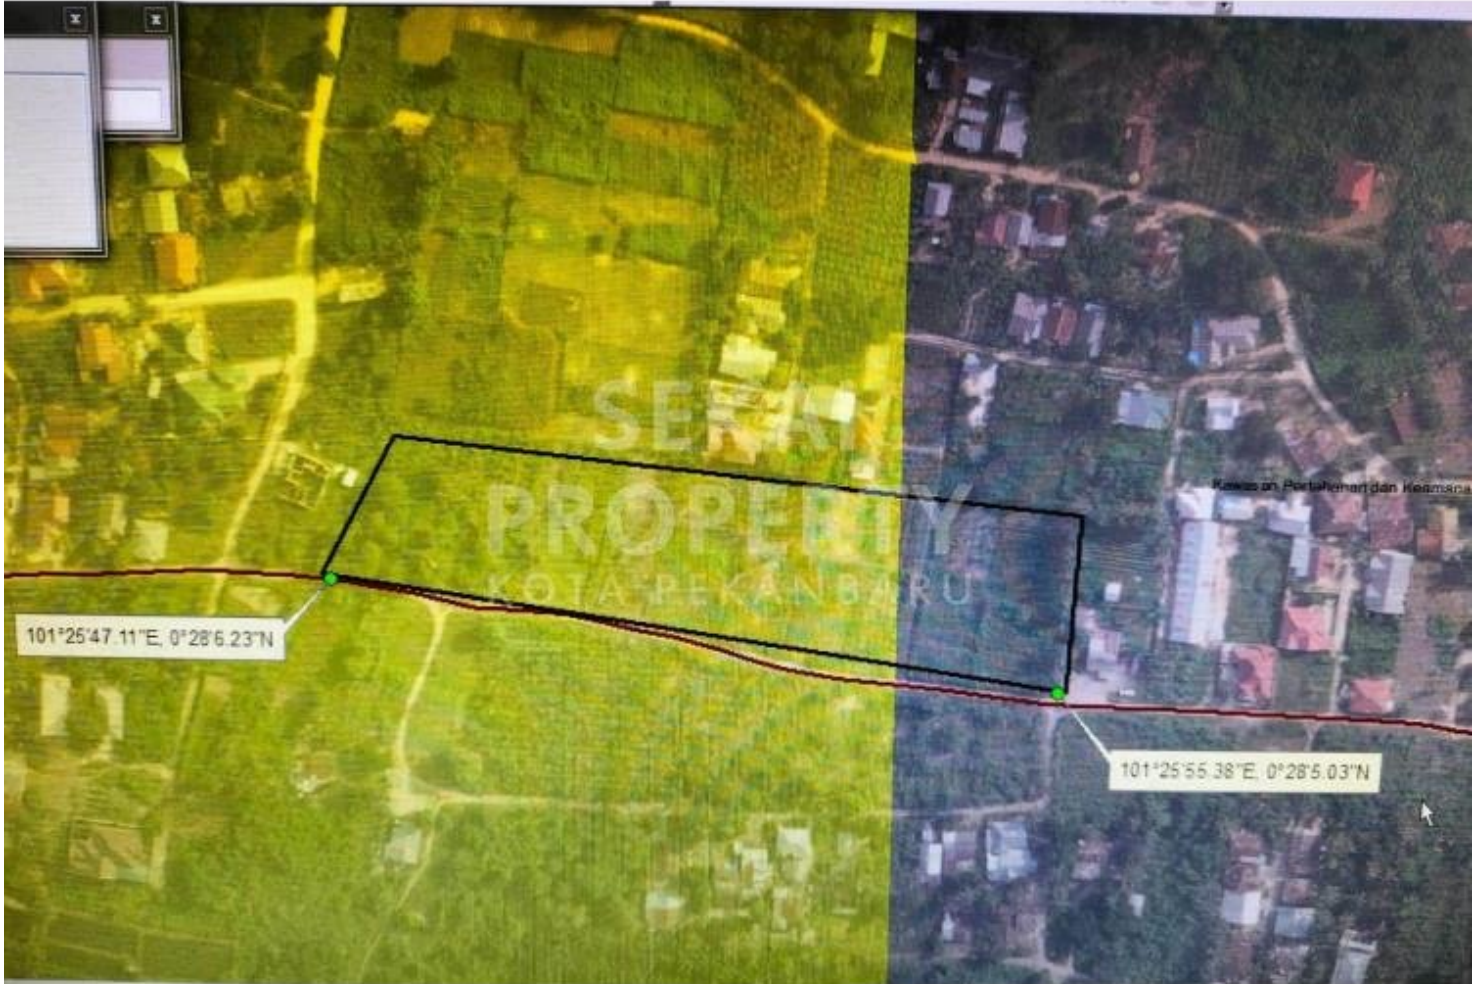

# DIJUAL TANAH TENGAH KOTA DI JL. RAMBUTAN / ARIFIN AHMAD - PEKANBARU

Lokasi - - Pekanbaru - Riau

**Rp750.000**

/ Permeter

**SEKAI  
PROPERTY**  
KOTA PEKANBARU