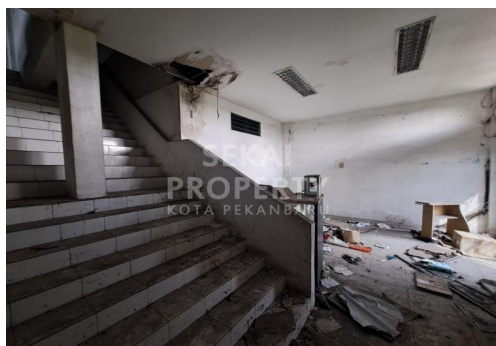

DIJUAL/DISEWAKAN RUKO 2,5LT DI TEPI JALAN BESAR JL.YOS SUDARSO/RUMBAL - PEKANBARU

Lokasi - - Pekanbaru - Riau

Rp2.500.000.000

/ NEGO

Sewa: Rp130.000.000 //TAHUN

DATA PROPERTI

0 Kamar Tidur

6 Kamar Mandi

Fasilitas

Dekat Rumah Sakit, Dekat Tempat Ibadah, Universitas, Mall, Bandar Udara

Deskripsi

XVU-00

Dijual / Disewakan Ruko 2,5lantai di Rumbai. Lokasi strategis, tengah kota dan di tepi jalan besar. Trafic Ramai. .; YU01 ;