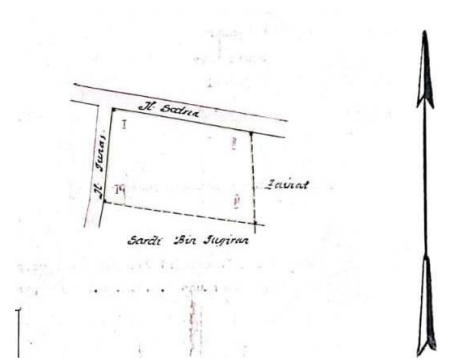

Tanah | Jual | **TERSEDIA**

DIJUAL SEBIDANG TANAH LOKASI TEPI JALAN JL. SATRIA - PEKANBARU

Lokasi - - Pekanbaru - Riau

Rp1.600.000 / Permeter

DATA PROPERTI

Fasilitas

Dekat Rumah Sakit, Dekat Tempat Ibadah, Universitas, Mall, Bandar Udara

Deskripsi

T9R-3233

Dijual sebidang tanah lokasi tengah kota dan di tepi jalan besar. Tanah Keras. Trafic ramai

SPESIFIKASI PROPERTI

Luas Tanah	1550 m2	Luas Bangunan	-
Air	BOR	Listrik	3300 VA
Hadap	BARAT	Kondisi	SIAP HUNI
Sertifikat	SHM, IMB, PBB		