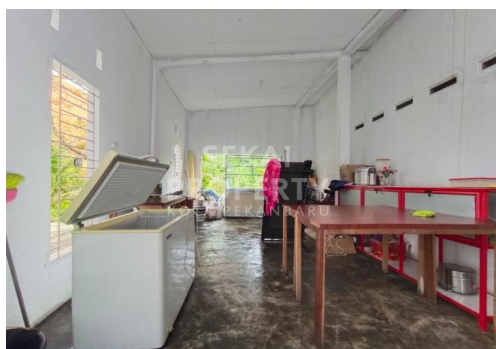

DIJUAL RUKO 2 LT 3 UNIT LOKASI TAMAN KARYA PANAM

Lokasi - - Pekanbaru - Riau

**SEKAI
PROPERTY**
KOTA PEKANBARU

Dijual Rp 2.000.000.000

Rp1.350.000.000

DATA PROPERTI

5 Kamar Tidur

6 Kamar Mandi

Fasilitas

Dekat Rumah Sakit, Dekat Tempat Ibadah, Universitas, Mall, Bandar Udara

Deskripsi

CEF-00

Dijual ruko siap pakai dan bagus ditepi Jl. Taman Karya. Lingkungan ramai perumahan & padat penduduk. Lokasi strategis, tepi jalan besar. Trafic Ramai.

SPESIFIKASI PROPERTI

Luas Tanah	481m2	Luas Bangunan	11m x 16m
Air	BOR	Listrik	3300 VA
Hadap	BARAT	Kondisi	SIAP HUNI
Sertifikat	SHM, IMB, PBB