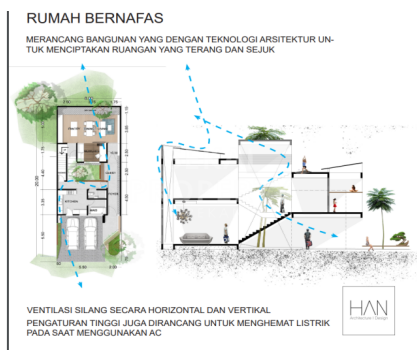

# DIJUAL RUMAH CLUSTER 2,5 LT LOKASI DEKAT JL. PEMUDA - PEKANBARU

Lokasi - - Pekanbaru - Riau

**Rp2.500.000.000**

/ START FROM

PLAFOND TINGGI  
UP TO

**5M**

HANYA DENGAN 17 Anak Tangga

### Fasilitas

Dekat Rumah Sakit, Dekat Tempat Ibadah, Universitas, Mall, Bandar Udara

#### UKJ-00

Konsep Australian style. Jalan Komplek 10meter. One gate system. Jaringan listrik Underground. Full Camera Monitoring. CUMA 11 UNIT. TERSEDIA TYPE. 285/180+  
=&nbsp;Rp 2.750.000.000,- (HADAP SELATAN)

## SPESIFIKASI PROPERTI

**Luas Tanah** 160 m2 (8m x 20m) **Luas Bangunan** 235 m2

**Air** BOR

**Listrik** 3300 VA

**Hadap** BARAT

**Kondisi** SIAP HUNI

**Sertifikat** SHM, IMB, PBB