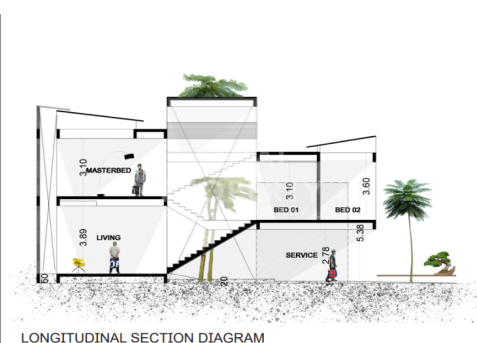

# DIJUAL RUMAH CLUSTER 2,5 LT LOKASI DEKAT JL. PEMUDA - PEKANBARU

Lokasi - - Pekanbaru - Riau

**Rp2.500.000.000**

/ START FROM

PLAFOND TINGGI  
UP TO

**5M**

HANYA DENGAN 17 Anak Tangga

#### UKJ-00

Konsep Australian style. Jalan Komplek 10meter. One gate system. Jaringan listrik Underground. Full Camera Monitoring. CUMA 11 UNIT. TERSEDIA TYPE. 285/180+  
=&nbsp;Rp 2.750.000.000,- (HADAP SELATAN)

## SPESIFIKASI PROPERTI

**Luas Tanah** 160 m2 (8m x 20m) **Luas Bangunan** 235 m2

**Air** BOR

**Listrik** 3300 VA

**Hadap** BARAT

**Kondisi** SIAP HUNI

**Sertifikat** SHM, IMB, PBB