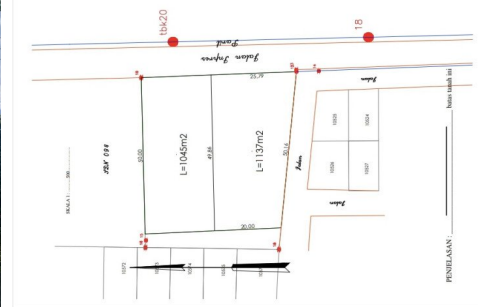

Tanah | Jual | **TERSEDIA**

DIJUAL TANAH LOKASI JL. INPRES - PEKANBARU

Lokasi -- Pekanbaru - Riau

Rp1.600.000 / Meter

**SEKAI
PROPERTY**
KOTA PEKANBARU

DATA PROPERTI

Fasilitas

Dekat Rumah Sakit, Dekat Tempat Ibadah, Universitas, Mall, Bandar Udara

Deskripsi

VGX-00

Tanah kosong ditepi jalan besar yg ramai . Dekat perumahan elite taman firdaus . dekat paskas AURI. dekat bandara SSK II. ada kelebihan tanah dibelakang nya 5,7 x 20 m2 hrg nya 1jt permeter .

SPESIFIKASI PROPERTI

Luas Tanah	1137 m2	Luas Bangunan	-
Air	BOR	Listrik	3300 VA
Hadap	BARAT	Kondisi	SIAP HUNI
Sertifikat	SHM, IMB, PBB