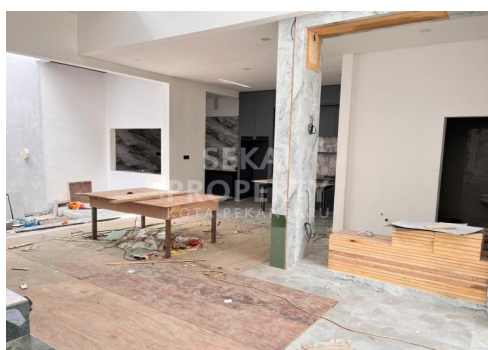

DIJUAL RUMAH CLUSTER MEWAH 2LT KONDISI BARU LOKASI DEKAT JL. SUDIRMAN - PEKANBARU

Lokasi - - Pekanbaru - Riau

Rp2.300.000.000

/ Perunit

**SEKAI
PROPERTY**
KOTA PEKANBARU

DATA PROPERTI

3 Kamar Tidur

4 Kamar Mandi

Fasilitas

Dekat Rumah Sakit, Dekat Tempat Ibadah, Universitas, Mall, Bandar Udara

Deskripsi

RAN-00

AY01. Dijual rumah cluster 2lt kondisi Baru. Kondisi Granit. Listrik Underground. Smart lock system. Masa Pembangunan +/- 10 bulan. PROMO DISC 200JT UNTUK 1 UNIT PERTAMA

SPESIFIKASI PROPERTI

Luas Tanah 180 m2 **Luas Bangunan** 207 m2

Air BOR **Listrik** 3300 VA

Hadap BARAT **Kondisi** SIAP HUNI

Sertifikat SHM, IMB, PBB