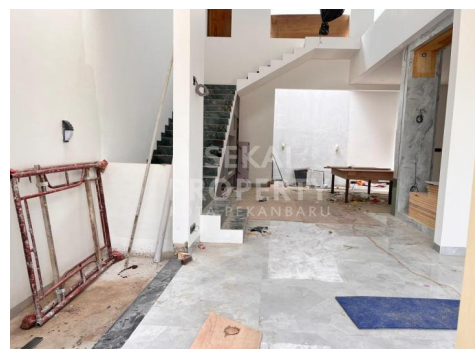

DIJUAL RUMAH CLUSTER MEWAH 2LT KONDISI BARU LOKASI DEKAT JL. SUDIRMAN - PEKANBARU

Lokasi - - Pekanbaru - Riau

Rp2.300.000.000

/ Perunit

**SEKAI
PROPERTY**
KOTA PEKANBARU

DATA PROPERTI

3 Kamar Tidur

4 Kamar Mandi

Fasilitas

Dekat Rumah Sakit, Dekat Tempat Ibadah, Universitas, Mall, Bandar Udara

Deskripsi

RAN-00

AY01. Dijual rumah cluster 2lt kondisi Baru. Kondisi Granit. Listrik Underground. Smart lock system. Masa Pembangunan +/- 10 bulan. PROMO DISC 200JT UNTUK 1 UNIT PERTAMA