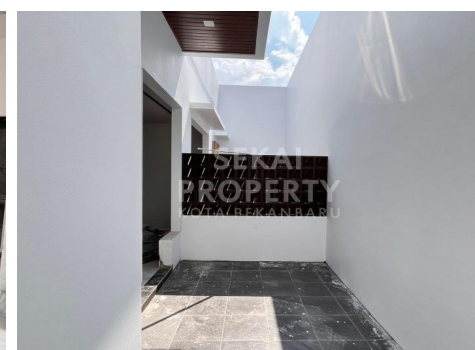

DIJUAL RUMAH CLUSTER MEWAH 2LT KONDISI BARU LOKASI DEKAT JL. SUDIRMAN - PEKANBARU

Lokasi - - Pekanbaru - Riau

Rp2.300.000.000

/ Perunit

**SEKAI
PROPERTY**
KOTA PEKANBARU

DATA PROPERTI

3 Kamar Tidur

4 Kamar Mandi

Fasilitas

Dekat Rumah Sakit, Dekat Tempat Ibadah, Universitas, Mall, Bandar Udara

Deskripsi

RAN-00

AY01. Dijual rumah cluster 2lt kondisi Baru. Kondisi Granit. Listrik Underground. Smart lock system. Masa Pembangunan +/- 10 bulan. PROMO DISC 200JT UNTUK 1 UNIT PERTAMA