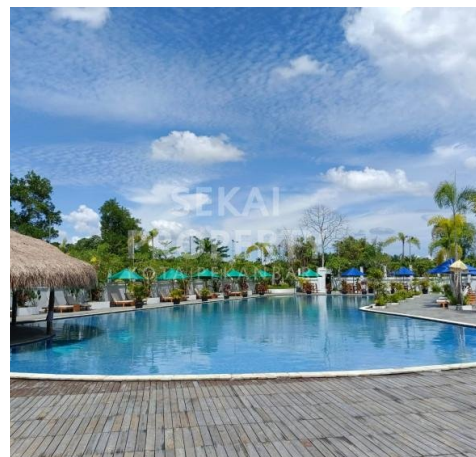

Rumah | Jual | **TERSEDIA**

DIJUAL RUMAH CLUSTER MEWAH 1,5LT LOKASI JL. PARIT INDAH - PEKANBARU

Lokasi - - Pekanbaru - Riau

Rp2.800.000.000

/ Nego

**SEKAI
PROPERTY**
KOTA PEKANBARU

DATA PROPERTI

4 Kamar Tidur

4 Kamar Mandi

Fasilitas

Dekat Rumah Sakit, Dekat Tempat Ibadah, Universitas, Mall, Bandar Udara

Deskripsi

QYX-00

Dijual Rumah Cluster Mewah 2lt lokasi Jl. Parit Indah - Pekanbaru. Full Granit. Carport Cor Beton