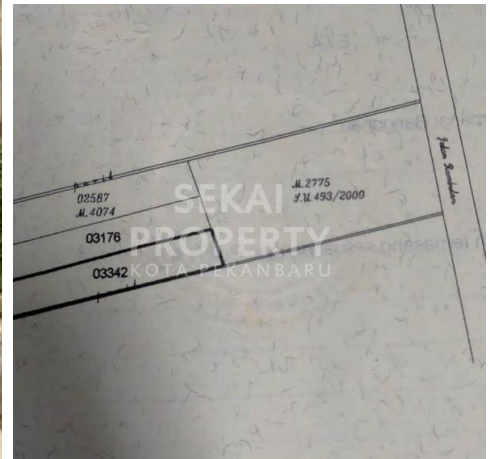

Tanah | Jual | **TERSEDIA**

DIJUAL TANAH LOKASI JL. JAMBU MAWAR - PEKANBARU

Lokasi - - Pekanbaru - Riau

SEKAI
PROPERTY
KOTA PEKANBARU

Dijual Rp 600.000.000

Rp500.000.000

DATA PROPERTI

Fasilitas

Dekat Rumah Sakit, Dekat Tempat Ibadah, Universitas, Mall, Bandar Udara

Deskripsi

8HD-00

Deskripsi properti belum tersedia.

SPESIFIKASI PROPERTI

Luas Tanah	324 m2	Luas Bangunan	-
Air	BOR	Listrik	3300 VA
Hadap	BARAT	Kondisi	SIAP HUNI
Sertifikat	SHM, IMB, PBB