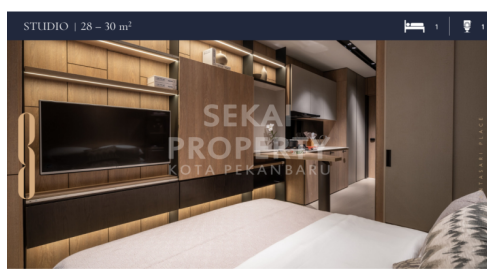

DIJUAL APARTEMEN STUDIO LOKASI JAKARTA SELATAN

Lokasi - - Pekanbaru - Riau

**SEKAI
PROPERTY**
KOTA PEKANBARU

Rp1.278.131.000

DATA PROPERTI

1 Kamar Tidur

1 Kamar Mandi

Fasilitas

Dekat Rumah Sakit, Dekat Tempat Ibadah, Universitas, Mall, Bandar Udara

Deskripsi

EFG-3539

Desain Apartemen studio yang efisien untuk hidup minimalis. Tersedia beberapa type Studio

SPESIFIKASI PROPERTI

Luas Tanah - **Luas Bangunan** -