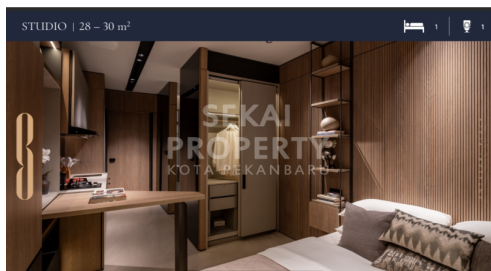

DIJUAL APARTEMEN STUDIO LOKASI JAKARTA SELATAN

Lokasi - - Pekanbaru - Riau

**SEKAI
PROPERTY**
KOTA PEKANBARU

Rp1.278.131.000

DATA PROPERTI

1 Kamar Tidur

1 Kamar Mandi

Fasilitas

Dekat Rumah Sakit, Dekat Tempat Ibadah, Universitas, Mall, Bandar Udara

Deskripsi

EFG-3539

Desain Apartemen studio yang efisien untuk hidup minimalis. Tersedia beberapa type Studio

SPESIFIKASI PROPERTI

Luas Tanah - **Luas Bangunan** -