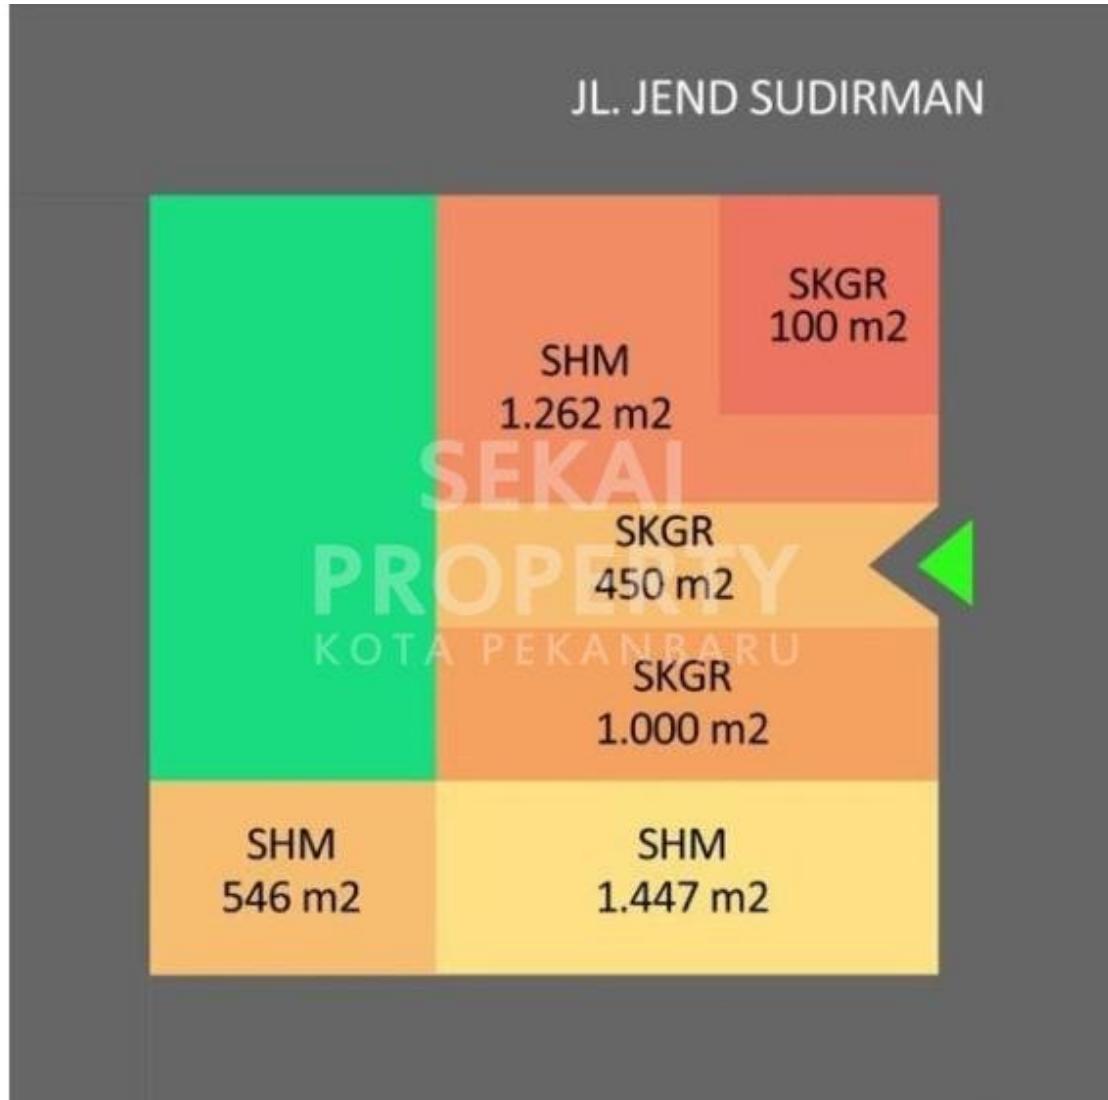

**DIJUAL SEBIDANG TANAH LOKASI POSISI HOOK PUSAT KOTA JL. SUDIRMAN - PEKANBARU**

Lokasi - - Pekanbaru - Riau

**Rp17.500.000**

/ Permeter

**SEKAI  
PROPERTY**  
KOTA PEKANBARU**DATA PROPERTI****Fasilitas**

Dekat Rumah Sakit, Dekat Tempat Ibadah, Universitas, Mall, Bandar Udara

**Deskripsi****F2W-00**

Dijual sebidang tanah lokasi Pusat Kota. Posisi HOOK. Tanah Keras. Cocok untuk bangun Gedung atau Ruko. Pusat Perkantoran, dekat ke Bandara, dekat ke Harapan Raya. Trafic Ramai