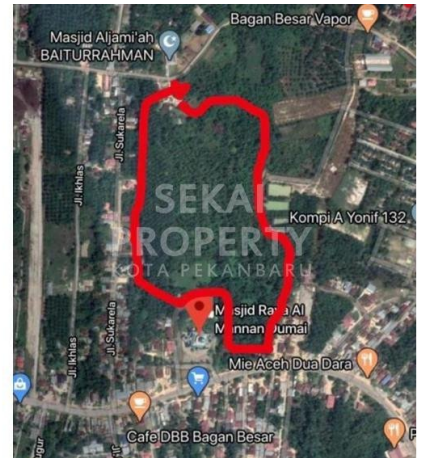

# DIJUAL TANAH TEPI JALAN LOKASI TEPI JALAN MASUK KOTA DUMAI

Lokasi - - Pekanbaru - Riau

**Rp500.000**

/ Permeter / Nego

**SEKAI  
PROPERTY**  
KOTA PEKANBARU

#### 6LM-00

Tanah kosong dengan luas 17.175 m2. Keluar dari tol dumai kira2 500 m dekat mesjid raya al manan. tepi jalan raya mau masuk kota dumai&nbsp;