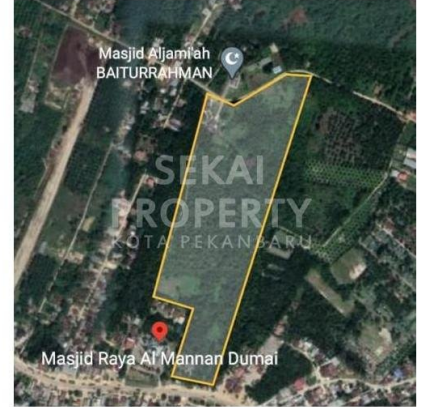

# DIJUAL TANAH TEPI JALAN LOKASI TEPI JALAN MASUK KOTA DUMAI

Lokasi - - Pekanbaru - Riau

**Rp500.000**

/ Permeter / Nego

**SEKAI  
PROPERTY**  
KOTA PEKANBARU

#### 6LM-00

Tanah kosong dengan luas 17.175 m2. Keluar dari tol dumai kira2 500 m dekat mesjid raya al manan. tepi jalan raya mau masuk kota dumai&nbsp;