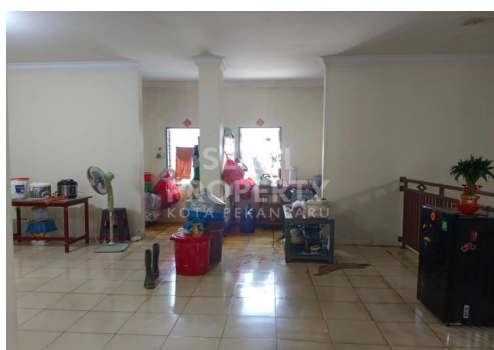

# DISEWAKAN RUKO GANDENG 4LT LOKASI JL. RIAU UJUNG - PEKANBARU

Lokasi - - Pekanbaru - Riau

**Rp230.000.000**

/ Per 2unit (NEGO)

**SEKAI  
PROPERTY**  
KOTA PEKANBARU

#### XEF-00

DISEWAKAN RUKO GANDENG 4 LANTAI DI JALAN RIAU UJUNG, LANTAI 1 SEMEN HALUS, LANTAI 2 S/D 4 SUDAH KERAMIK. COCOK UNTUK WORKSHOP, USAHA, GUDANG, DAN TEMPAT TINGGAL. LOKASI STRATEGIS, TEPI JALAN BESAR, PARKIRAN LUAS, TRAFFIC RAMAI. DI BELAKANG RUKO SUDAH ADA TEMPAT WORKSHOP YANG CUKUP LUAS DAN BAGUS