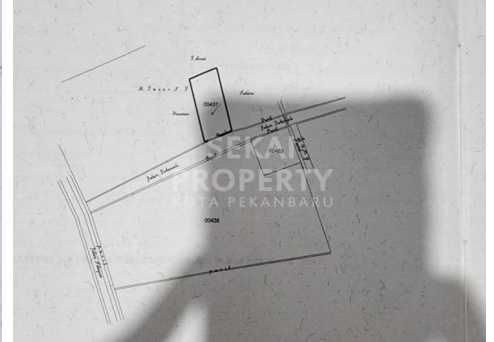

Tanah | Jual | **TERSEDIA**

DIJUAL SEBIDANG TANAH LOKASI JL. TIRTONADI / JL. NELAYAN - RUMBAL

Lokasi - - Pekanbaru - Riau

Rp1.000.000

/ Permeter

**SEKAI
PROPERTY**
KOTA PEKANBARU

DATA PROPERTI

Fasilitas

Dekat Rumah Sakit, Dekat Tempat Ibadah, Universitas, Mall, Bandar Udara

Deskripsi

GSJ-00

Dijual sebidang tanah lokasi strategis, depan perumahan cluster. Cocok untuk bangun perumahan.

SPESIFIKASI PROPERTI

Luas Tanah	+/- 4500 m2	Luas Bangunan	-
Air	BOR	Listrik	3300 VA
Hadap	BARAT	Kondisi	SIAP HUNI
Sertifikat	SHM, IMB, PBB		