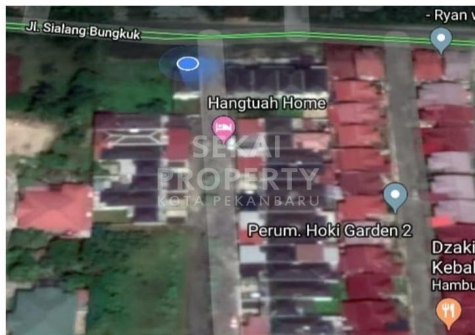

DIJUAL TANAH KAPLINGAN DALAM KOMPLEK PERUMAHAN JL. HANGTUAH - PEKANBARU

Lokasi - - Pekanbaru - Riau

Rp300.000.000

DATA PROPERTI

Fasilitas

Dekat Rumah Sakit, Dekat Tempat Ibadah, Universitas, Mall, Bandar Udara

Deskripsi

KKV-00

Tanah kaplingan dalam kompleks perumahan Hangtuh Home. Lokasi strategis, tengah kota, dalam kompleks perumahan. tanah kaplingan depan. Hadap Utara

SPESIFIKASI PROPERTI

Luas Tanah	154	Luas Bangunan	-
Air	BOR	Listrik	3300 VA
Hadap	BARAT	Kondisi	SIAP HUNI
Sertifikat	SHM, IMB, PBB		