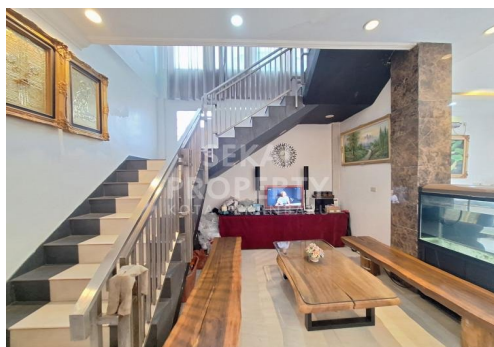

Rp5.750.000.000

/ NEGO

DATA PROPERTI

5 Kamar Tidur

4 Kamar Mandi

Fasilitas

Dekat Rumah Sakit, Dekat Tempat Ibadah, Universitas, Mall, Bandar Udara

Deskripsi

CHN-00

- Lokasi inti kota, Perumahan Elite Premium. - Full Granit & Design Mewah. - Berada Di Kawasan Bisnis & Pusat Perbelanjaan. - Dekat ke Mall SKA, Mall Living World. - Akses mudah ditengah jalan utama Tuanku Tambusai, Sudirman, Arifin Ahmad, Soekarno Hatta. Bonus :. - AC 8 unit. - Water Heater 2 unit. - Kursi Tamu,dll. YU01

SPESIFIKASI PROPERTI

Luas Tanah 305 M2 (10M x 30M) **Luas Bangunan** 420 M2

Air BOR

Listrik 3300 VA

Hadap BARAT

Kondisi SIAP HUNI

Sertifikat SHM, IMB, PBB