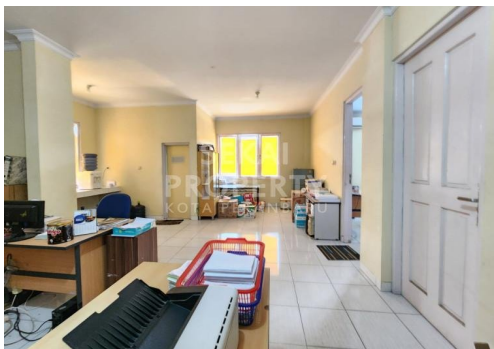

DIJUAL SHOWROOM + GUDANG LOKASI SOEKARNO HATTA - PEKANBARU

Lokasi -- Pekanbaru - Riau

Rp102.427.000.000

/ NEGO

**SEKAI
PROPERTY**
KOTA PEKANBARU**DATA PROPERTI****0 Kamar Tidur****0 Kamar Mandi****Fasilitas**

Dekat Rumah Sakit, Dekat Tempat Ibadah, Universitas, Mall, Bandar Udara

Deskripsi**LZD-00**

DIJUAL SHOWROOM + GUDANG. LUAS SHOWROOM 7.452 M2 (2 LANTAI). LANTAI 1 = 84M X 46M .; LANTAI 2 = 78M X 46M. GUDANG SHOWROOM 18M X 46M. GUDANG BELAKANG 2.196 M2 TERDIRI DARI 2 LANTAI. LANTAI 1 = 23M X 60M. LANTAI 2 = 816 M2. LOKASI STRATEGIS, TENGAH KOTA DAN DI TEPI JALAN BESAR. TARIK RAMAI. SIAP PAKAI