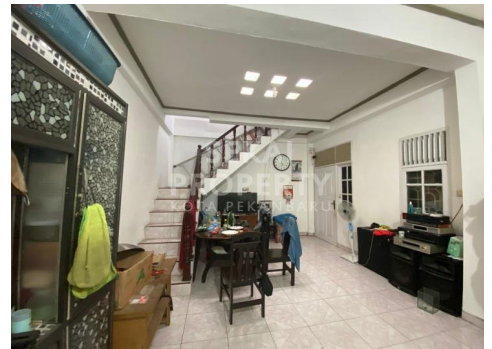

DIJUAL RUMAH CLUSTER LOKASI JL. SOEKARNO HATTA - PEKANBARU

Lokasi - - Pekanbaru - Riau

Rp450.000.000

/ Unit

**SEKAI
PROPERTY**
KOTA PEKANBARU

DATA PROPERTI

2 Kamar Tidur

2 Kamar Mandi

Fasilitas

Dekat Rumah Sakit, Dekat Tempat Ibadah, Universitas, Mall, Bandar Udara

Deskripsi

G7T-00

Siap huni, lokasi strategis, full renovasi, bonus CCTV dan parabola dan dekat dengan sekolah, rumah sakit, mall, kolam renang