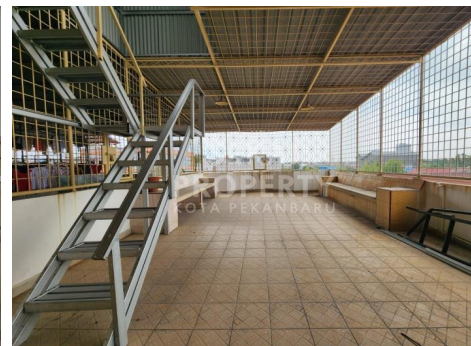

DIJUAL RUKO 3LT FULL GRANIT POSISI HOOK LOKASI TEPI JALAN JL. LILI - PEKANBARU

Lokasi - - Pekanbaru - Riau

Rp1.600.000.000

/ NEGO

Sewa: Rp45.000.000 / /Tahun

**SEKAI
PROPERTY**
KOTA PEKANBARU

DATA PROPERTI

4 Kamar Tidur

4 Kamar Mandi

Fasilitas

Dekat Rumah Sakit, Dekat Tempat Ibadah, Universitas, Mall, Bandar Udara

Deskripsi

43Y-00

AY01. DIJUAL RUKO 3LANTAI LOKASI TEPI JALAN JL. LILI - PEKANBARU. POSISI HOOK. KELEBIHAN TANAH SAMPING SUDAH DIBANGUN HABIS. FULL TERALIS. DINDING FULL KERAMIK. SIAP PAKAI. LOKASI STRATEGIS, TEPI JALAN BESAR. TRAFIC RAMAI. COCOK UNTUK TEMPAT USAHA DAN TEMPAT TINGGAL

SPESIFIKASI PROPERTI

Luas Tanah 226 M2 (9M X 24M) **Luas Bangunan** 200 M2

Air BOR

Listrik 3300 VA

Hadap BARAT

Kondisi SIAP HUNI

Sertifikat SHM, IMB, PBB