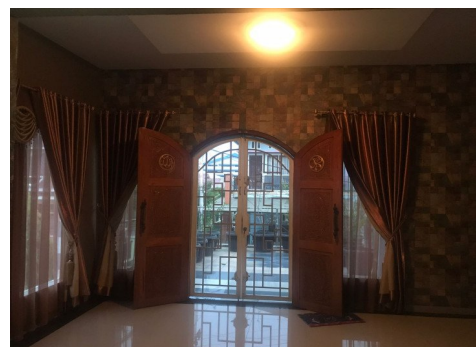

# DI JUAL RUMAH CLASSIC MODERN DI JALAN LABAN LABUH BARU BARAT

Lokasi - - Pekanbaru - Riau

**Rp4.900.000.000**