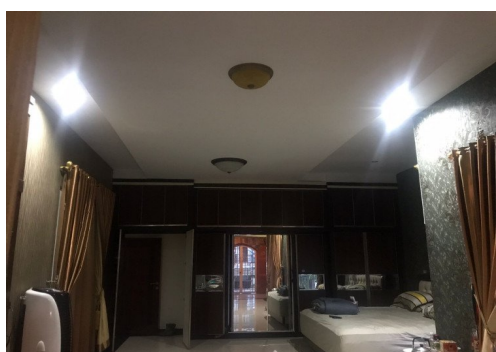

DI JUAL RUMAH CLASSIC MODERN DI JALAN LABAN LABUH BARU BARAT

Lokasi - - Pekanbaru - Riau

Rp4.900.000.000

DATA PROPERTI

8 Kamar Tidur

7 Kamar Mandi

Fasilitas

Dekat Rumah Sakit, Dekat Tempat Ibadah, Universitas, Mall, Bandar Udara

Deskripsi

HMF-00

RUMAH BERKONSEP CLASSIC MODERN. ATAP PEREDAM SUARA. KACA TEMPERED 11ML. JATI DAN STAINLESS STEEL.

SPESIFIKASI PROPERTI

Luas Tanah 560 **Luas Bangunan** 900

Air BOR **Listrik** 3300 VA

Hadap BARAT **Kondisi** SIAP HUNI

Sertifikat SHM, IMB, PBB